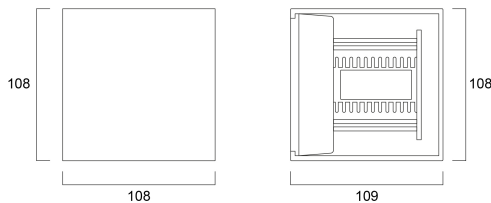

START eco Surface Wall Adjustable Up & Down IP54 2x150lm 830 WHT

Artikelnummer 0047911

SYLVANIA

Exterior adjustable surface wall up and down light luminaire, white aluminium- RAL9016, 290lm, 5W, 58lm/W, 3000K, Driver Current: 700mA, CRI:80+, 220-240V, IP54, IK05, 30.000 hrs (L70), (HxWxD) 108x108x109mm, Class 1, energy class: A++, A+, A

Technische gegevens

Afmetingen (mm)

Fotometrie

Distance [m]	Cone diameter [m]	Illuminance [lx]
0.5	1.22 1.13	1110 E171 50.7° 142 E1C90 48.4° 180
1.0	2.44 2.25	273 E171 50.7° 36 E1C90 48.4° 41
1.5	3.67 3.38	124 E171 50.7° 16 E1C90 48.4° 18
2.0	4.88 4.51	70 E171 50.7° 9 E1C90 48.4° 10
2.5	6.11 5.63	45 E171 50.7° 6 E1C90 48.4° 7
3.0	7.33 6.76	31 E171 50.7° 4 E1C90 48.4° 5

Distance [m] Cone diameter [m] Illuminance [lx]
 — C0 - C180 (Half beam angle: 90.9°)
 — C90 - C270 (Half beam angle: 101.4°)

START eco Surface Wall Adjustable Up & Down IP54 2x150lm 830 WHT

Artikelnummer 0047911

Gegevens levensduur

Gemiddelde nominale levensduur - L70 B50	30000
--	-------

Fysieke gegevens

Kleur behuizing	RAL 9016 - Traffic white / Bezel
IP waarde	IP54
IK waarde	IK05
Afwerking diffusor	Transparant
Materiaal diffusor	Glas
Lengte (mm)	108
Breedte (mm)	108
Hoogte (mm)	109
Gewicht (kg)	0.803