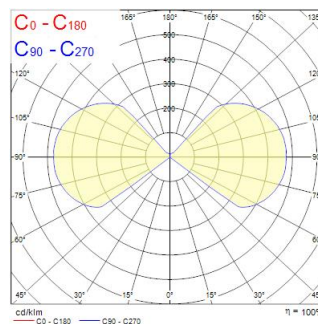

Technische gegevens

Afmetingen (mm)

Fotometrie

Distance [m]	Cone diameter [m]	Illuminance [lx]
0.5	1.22 1.13	1110 E171 50.7° 142 E1C90 48.4° 180
1.0	2.44 2.25	273 E171 50.7° 36 E1C90 48.4° 41
1.5	3.67 3.38	124 E171 50.7° 16 E1C90 48.4° 18
2.0	4.88 4.51	70 E171 50.7° 9 E1C90 48.4° 10
2.5	6.11 5.63	45 E171 50.7° 6 E1C90 48.4° 7
3.0	7.33 6.76	31 E171 50.7° 4 E1C90 48.4° 5

Distance [m] Cone diameter [m] Illuminance [lx]
 — C0 - C180 (Half beam angle: 90.9°)
 — C90 - C270 (Half beam angle: 101.4°)

START eco Surface Wall Adjustable Up & Down IP54 2x150lm 830 WHT

Artikelnummer 0047911

Optische gegevens

Lumenstroom armatuur (lm)	2x150
Efficiëntie armatuur lm/W	58
LOR (%)	100
Kleurtemperatuur (K)	3000
Kleurcode	830
Lichtkleur	Warmwit
CRI (Ra)	80
Initiële kleurvariatie (SDCM)	SDCM5
Instelbare kleurkwaliteit	Nee
Bundel breedte (°)	94
Fotobiologische risicogroep	RG1

Gegevens levensduur

Gemiddelde nominale levensduur - L70 B50	30000
--	-------

Fysieke gegevens

Kleur behuizing	RAL 9016 - Traffic white / Bezel
IP waarde	IP54
IK waarde	IK05
Afwerking diffusor	Transparant
Materiaal diffusor	Glas
Lengte (mm)	108
Breedte (mm)	108
Hoogte (mm)	109
Gewicht (kg)	0.803