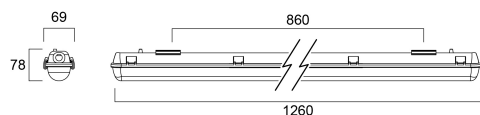

START WATERPROOF 1200 HOUSING 1X

Artikelnummer 0047922

SYLVANIA

STARTTM

START WATERPROOF HOUSING, lege behuizing voor ledbuizen. Compatibel met ToLEDo™ Superia 18W en 24W en ToLEDo™ Superia Universal 16W en 24W LED-buizen. Beschikbaar in 1200mm en 1500mm. Polycarbonaat behuizing. **BELANGRIJK:** waterdichte armaturen of behuizingen moeten onder een afdak (dak, luifel, enz.) worden geïnstalleerd.

Technische gegevens

Afmetingen (mm)

Fotometrie

START WATERPROOF 1200 HOUSING 1X

Artikelnummer 0047922

SYLVANIA

Algemene gegevens

Productnaam	START WATERPROOF 1200 HOUSING 1X
Technologie	Light Source Not Integrated
Lampvoet	G13
Behuizing	PC Polycarbonaat
Montage	Plafondopbouw
Type armatuur (open/gesloten)	Ingesloten
Algemene toepassing	Logistiek & Industrie
Omgevingstemperatuur (°C)	-20°C...+40°C
ETIM klasse	EC002892
Garantie	3 jaar

Optische gegevens

LOR (%) | 75

Elektrische gegevens

Lamp meegeleverd	Fixture without Lightsource
Elektrische beschermingsklasse	Klasse 1

Fysieke gegevens

Kleur behuizing	Grijs
IP waarde	IP65
IK waarde	IK08
Afwerking diffusor	Transparant
Materiaal diffusor	PC Polycarbonaat
Lengte (mm)	1260
Breedte (mm)	69
Hoogte (mm)	78
Gewicht (kg)	0.81

Verpakkingen

EAN code	5410288479224
Enkele lengte verpakking (cm)	128.0
Enkele breedte verpakking (cm)	6.9
Hoogte eenheidsverpakking (cm)	5.2
DUN14 (inner)	15410288479221
Eenheden per omdoos	1
Lengte omdoos (cm)	128.0
Breedte omdoos (cm)	6.9
Diepte omdoos (cm)	5.2