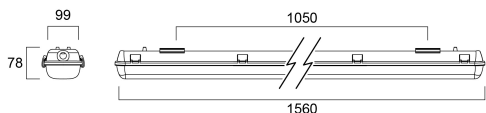

START WATERPROOF 1500 HOUSING 2X

Artikelnummer 0047925

SYLVANIA

STARTTM

START WATERPROOF HOUSING, lege behuizing voor ledbuizen. Compatibel met ToLEDo™ Superia 18W en 24W en ToLEDo™ Superia Universal 16W en 24W LED-buizen. Beschikbaar in 1200mm en 1500mm. Polycarbonaat behuizing. BELANGRIJK: waterdichte armaturen of behuizingen moeten onder een afdak (dak, luifel, enz.) worden geïnstalleerd.

Technische gegevens

Afmetingen (mm)

Fotometrie

Algemene gegevens

Productnaam	START WATERPROOF 1500 HOUSING 2X
Technologie	LED
Lampvoet	G13
Behuizing	PC Polycarbonaat
Montage	Plafondopbouw
Type armatuur (open/gesloten)	Ingesloten
Algemene toepassing	Logistiek & Industrie
Omgevingstemperatuur (°C)	-20°C...+40°C
ETIM klasse	EC002892
Garantie	3 jaar

Optische gegevens

LOR (%) | 75

Elektrische gegevens

Lamp meegeleverd	Fixture without Lightsource
Elektrische beschermingsklasse	Klasse 1

START WATERPROOF 1500 HOUSING 2X

Artikelnummer 0047925

SYLVANIA

Fysieke gegevens

Kleur behuizing	Grijs
IP waarde	IP65
IK waarde	IK08
Afwerking diffusor	Transparant
Materiaal diffusor	PC Polycarbonaat
Lengte (mm)	1560
Breedte (mm)	99
Hoogte (mm)	78
Gewicht (kg)	1.38

Verpakkingen

EAN code	5410288479255
Enkele lengte verpakking (cm)	158.0
Enkele breedte verpakking (cm)	9.9
Hoogte eenheidsverpakking (cm)	5.2
DUN14 (inner)	15410288479252
Eenheden per omdoos	1
Lengte omdoos (cm)	158.0
Breedte omdoos (cm)	9.9
Diepte omdoos (cm)	5.2