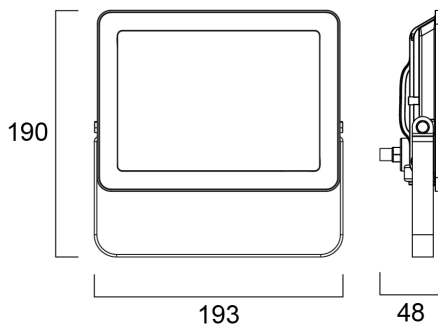

# START eco Flood Flat IP65 4500lm 830

Artikelnummer 0047968

**SYLVANIA**

START eco Flood Flat IP65 4500lm 830 noir. Serie extra vlakke led schijnwerpers met of zonder PIR. Robuuste en lichtgewicht behuizing van gegoten aluminium. Met de universele beugel kan de spot op of aan het oppervlak worden gemonteerd en verticaal worden gekanteld. Mogelijkheid om de sensor te kantelen. Snel en eenvoudig te installeren dankzij de meegeleverde beugel en voorbedrading (1 m). Vermogen tot 100W (PIR-versie tot 50W) voor 95 lm/W rendement. Beschikbaar in 3000K en 4000K. CRI>80. standaard uitvoering IP65, IP54 PIR-versie. Standaard versies van 10 tot 30W: IK06, van 50 tot 100W: IK07. PIR versie van 11 tot 31W: IK06 (sensor: IK05), 51W: IK07 (sensor: IK05). Bedrijfstemperatuur : -20 tot +40 °C. Verwachte levensduur : 30 000 h (L70/B50). 3 jaar garantie. Sensor: instelbare helderheid (0 tot 1000 lux) en tijlvertraging (10 s tot 12 min).

### Afmetingen (mm)

## Fysieke gegevens

Kleur behuizing	RAL 9017 - Traffic black
IP waarde	IP65
IK waarde	IK07
Lengte (mm)	193
Breedte (mm)	190
Hoogte (mm)	48
Gewicht (kg)	0.785
Windbelastingsoppervlak (m <sup>2</sup> )	0.036

## Verpakkingen

EAN code	5410288479682
Enkele lengte verpakking (cm)	19.5
Enkele breedte verpakking (cm)	6.0
Hoogte eenheidsverpakking (cm)	15.7
DUN14 (inner)	15410288479689
Eenheden per omdoos	5
Lengte omdoos (cm)	32.5
Breedte omdoos (cm)	21.5
Diepte omdoos (cm)	19.0