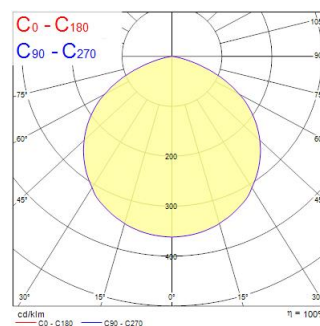

Technische gegevens

Afmetingen (mm)

Fotometrie

Distance [m]	Cone diameter [m]	Beam diameter [m]	Illuminance [lx]
0,5	1,54	Ø171	13748
1,0	3,08	Ø342	3437
1,5	4,62	Ø513	1533
2,0	6,16	Ø684	889
2,5	7,70	Ø855	580
3,0	9,24	Ø1026	392

Distance [m] Cone diameter [m] Illuminance [lx]
C0 - C180 (Half beam angle: 114,0°)

START eco Flood Flat IP65 9000lm 840

Artikelnummer 0047977

SYLVANIA

Algemene gegevens

Productnaam	START eco Flood Flat IP65 9000lm 840
Technologie	LED
Behuizing	Aluminium
Algemene toepassing	Residentieel & Consument
Omgevingstemperatuur (°C)	-20°C...+40°C
Werkingstemperatuur (°)	25
ETIM klasse	EC001744
E-nummer FI	4579440
Garantie	3 jaar

Optische gegevens

Lumenstroom armatuur (lm)	9500
Efficiëntie armatuur lm/W	95
Kleurtemperatuur (K)	4000
Lichtkleur	Neutraalwit
CRI (Ra)	80
Bundel breedte (°)	110
Fotobiologische risicogroep	RG1

Elektrische gegevens

Gegevens levensduur

Gemiddelde nominale levensduur - L70 B50	30000
--	-------

Fysieke gegevens

Kleur behuizing	RAL 9017 - Traffic black
IP waarde	IP65
IK waarde	IK07
Lengte (mm)	283
Breedte (mm)	263
Hoogte (mm)	44
Gewicht (kg)	1.775
Windbelastingsoppervlak (m ²)	0.084