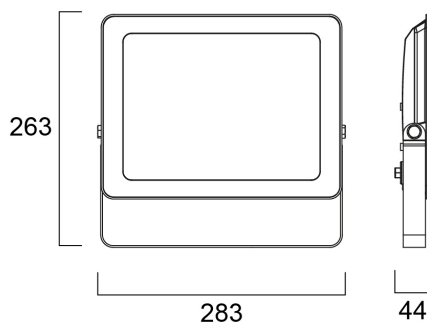

START eco Flood Flat IP65 9000lm 840

Artikelnummer 0047977

SYLVANIA

START eco Flood Flat IP65 9000lm 840 noir. Serie extra vlakke led schijnwerpers met of zonder PIR. Robuuste en lichtgewicht behuizing van gegoten aluminium. Met de universele beugel kan de spot op of aan het oppervlak worden gemonteerd en verticaal worden gekanteld. Mogelijkheid om de sensor te kantelen. Snel en eenvoudig te installeren dankzij de meegeleverde beugel en voorbedrading (1 m). Vermogen tot 100W (PIR-versie tot 50W) voor 95 lm/W rendement. Beschikbaar in 3000K en 4000K. CRI>80. standaard uitvoering IP65, IP54 PIR-versie. Standaard versies van 10 tot 30W: IK06, van 50 tot 100W: IK07. PIR versie van 11 tot 31W: IK06 (sensor: IK05), 51W: IK07 (sensor: IK05). Bedrijfstemperatuur : -20 tot +40 °C. Verwachte levensduur : 30 000 h (L70/B50). 3 jaar garantie. Sensor: instelbare helderheid (0 tot 1000 lux) en tijdvertraging (10 s tot 12 min).

Technische gegevens

Afmetingen (mm)

Fotometrie

Distance [m]	Cone diameter [m]	Beam diameter [m]	Illuminance [lx]
0,5	1,54	Ø171	13748
1,0	3,08	Ø342	3437
1,5	4,62	Ø513	1533
2,0	6,16	Ø684	889
2,5	7,70	Ø855	580
3,0	9,24	Ø1026	392

Distance [m] Cone diameter [m] Illuminance [lx]
C0 - C180 (Half beam angle: 114,0°)

START eco Flood Flat IP65 9000lm 840

Artikelnummer 0047977

SYLVANIA

Algemene gegevens

Productnaam	START eco Flood Flat IP65 9000lm 840
Technologie	LED
Behuizing	Aluminium
Algemene toepassing	Residentieel & Consument
Omgevingstemperatuur (°C)	-20°C...+40°C
Werkingstemperatuur (°)	25
ETIM klasse	EC001744
E-nummer FI	4579440
Garantie	3 jaar

Gegevens levensduur

Gemiddelde nominale levensduur - L70 B50	30000
--	-------

Fysieke gegevens

Kleur behuizing	RAL 9017 - Traffic black
IP waarde	IP65
IK waarde	IK07
Lengte (mm)	283
Breedte (mm)	263
Hoogte (mm)	44
Gewicht (kg)	1.775
Windbelastingsoppervlak (m ²)	0.084