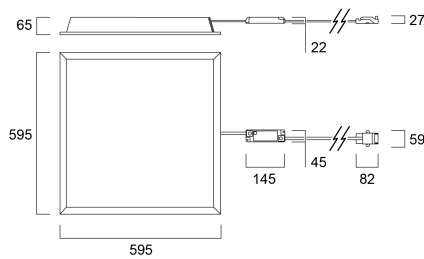

Technische gegevens

Afmetingen (mm)

Fotometrie

Distance [m]	Cone diameter [m]	Beam angle [°]	Illuminance [lx]
0.5	1.53 1.44	80° 83°	243 232
1.0	3.06 2.89	80° 83°	60.8 58.0
1.5	4.59 4.33	80° 83°	27.0 25.7
2.0	6.11 5.78	80° 83°	15.2 14.3
2.5	7.64 7.22	80° 83°	9.7 9.2
3.0	9.17 8.67	80° 83°	6.8 6.4

Distance [m] Cone diameter [m] Illuminance [lx]
 — C0 - C180 (Half beam angle: 113.6°)
 — C90 - C270 (Half beam angle: 113.6°)

START PANEL IP54 MLTPWR 600 4900LM 830

Artikelnummer 0047990

SYLVANIA

Algemene gegevens

Gegevens levensduur

Gemiddelde nominale levensduur - L70 B50	100000
Gemiddelde nominale levensduur - L80 B20	71000

START PANEL IP54 MLTPWR 600 4900LM 830

Artikelnummer 0047990

SYLVANIA

Fysieke gegevens

Kleur behuizing	RAL 9016 - Traffic white / Bezel
IP waarde	IP54/20
IK waarde	IK03
Afwerking diffusor	Opaal
Materiaal diffusor	PC Polycarbonaat
Lengte (mm)	595
Breedte (mm)	595
Hoogte (mm)	65
Gewicht (kg)	2.36
Vrije inbouwhoogte (mm)	100

Verpakkingen

EAN code	5410288479903
Enkele lengte verpakking (cm)	61.0
Enkele breedte verpakking (cm)	7.0
Hoogte eenheidsverpakking (cm)	61.0
DUN14 (inner)	05410288479903
Binnenhoogte verpakking (cm)	63.0
Binnenbreedte verpakking (cm)	61.5
Binnenlengte verpakking (cm)	8.2
Eenheden per omdoos	4
Lengte omdoos (cm)	63.0
Breedte omdoos (cm)	33.0
Diepte omdoos (cm)	65.2