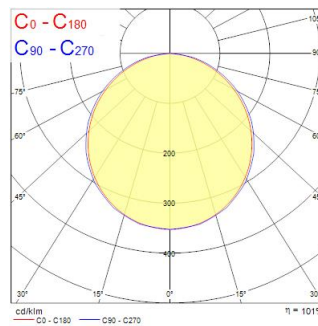

Technische gegevens

Afmetingen (mm)

Fotometrie

Distance [m]	Cone diameter [m]	Beam angle [°]	Illuminance [lx]
0.5	1.53 1.44	80° 83°	243 232
1.0	3.06 2.89	80° 83°	60.8 58.0
1.5	4.59 4.33	80° 83°	27.0 25.7
2.0	6.11 5.78	80° 83°	15.2 14.3
2.5	7.64 7.22	80° 83°	9.7 9.2
3.0	9.17 8.67	80° 83°	6.8 6.4

Distance [m] Cone diameter [m] Illuminance [lx]
 — C0 - C180 (Half beam angle: 113.6°)
 — C90 - C270 (Half beam angle: 113.6°)

START PANEL IP54 MLTPWR 600 4900LM 830

Artikelnummer 0047990

SYLVANIA

Algemene gegevens