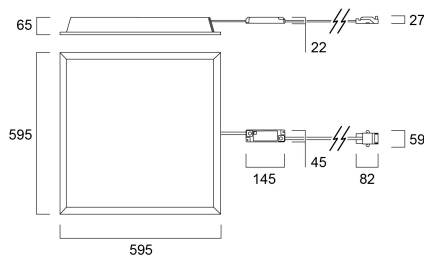

# START PANEL IP54 MLTPWR 600 5100LM 840

Artikelnummer 0047991

**SYLVANIA**

START Panel 600x600 IP54 Multipower 1825-5100Lm 840 - Dalle rétroéclairée encastrable avec diffusion univoor un éclairage confortable. versies standard avec diffuseur Opaal (UGR<21) et Lage verblinding avec diffuseur prismatique (UGR<19), conformes aux recommandations de la norme EN 12 464-1. 8 Lichtstroom réglables grâce à un driver permettant d'ajuster la Vermogen voor répondre aux divers besoins des espaces avec un luminaire unique. Hoog rendement, tot 146lm/W. Beschikbaar in Warmwit(3000K) of Neutraal wit (4000K). Faible scintillement <5%. IP54. Afmetingen : 595x595x63 mm. Snelconnector en LiLo-box. Accessoire voor installation en saillie Beschikbaar in option. Verwachte levensduur : 71 000 uur (L80). Garantie 5 jaar.

### Afmetingen (mm)

## Fysieke gegevens

Kleur behuizing	RAL 9016 - Traffic white / Bezel
IP waarde	IP54/20
IK waarde	IK03
Afwerking diffusor	Opaal
Materiaal diffusor	PC Polycarbonaat
Lengte (mm)	595
Breedte (mm)	595
Hoogte (mm)	65
Gewicht (kg)	2.36
Vrije inbouwhoogte (mm)	100