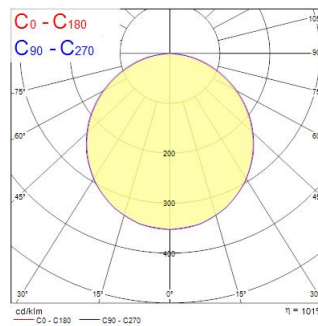

Fotometrie

Distance [m]	Cone diameter [m]	Beam angle [°]	Illuminance [lx]
0.5	1.52 1.45	50° 56.7°	2099 213
1.0	3.04 2.90	50° 56.7°	642 83
1.5	4.57 4.46	50° 56.7°	285 54
2.0	6.09 5.95	50° 56.7°	181 14
2.5	7.61 7.44	50° 56.7°	103 9
3.0	9.13 8.93	50° 56.7°	71 6

Distance [m]   Cone diameter [m]   Illuminance [lx]
— C0 - C180 (Half beam angle: 113.4°)
— C90 - C270 (Half beam angle: 113.4°)