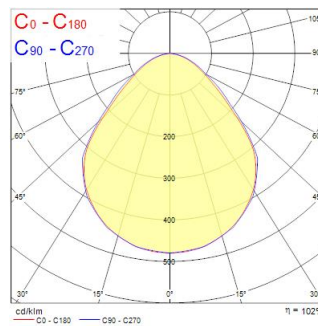

### Afmetingen (mm)

### Fotometrie

Distance [m]	Cone diameter [m]	Beam diameter [m]	Beam diameter [m]	Illuminance [lx]
0.5	1.04 1.01	0.07 0.06	0.07 0.06	2083 480 556
1.0	2.09 2.01	0.14 0.12	0.14 0.12	721 150 150
1.5	3.13 3.02	0.21 0.19	0.21 0.19	325 88 88
2.0	4.17 4.03	0.28 0.26	0.28 0.26	180 32 32
2.5	5.21 5.04	0.35 0.33	0.35 0.33	118 19 19
3.0	6.26 6.04	0.42 0.40	0.42 0.40	80 11 11

Distance [m]      Cone diameter [m]      Illuminance [lx]  
 — C0 - C180 (Half beam angle: 90.4°)  
 — C90 - C270 (Half beam angle: 92.4°)