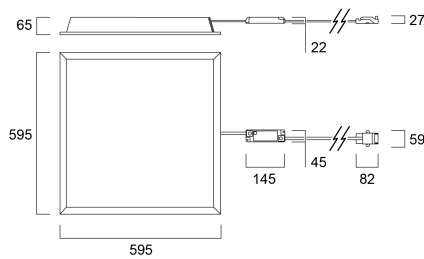

### Afmetingen (mm)

## Fysieke gegevens

Kleur behuizing	RAL 9016 - Traffic white / Bezel
IP waarde	IP54/20
IK waarde	IK03
Afwerking diffusor	Prismatisch
Materiaal diffusor	PC Polycarbonaat
Lengte (mm)	595
Breedte (mm)	595
Hoogte (mm)	65
Gewicht (kg)	2.594
Vrije inbouwhoogte (mm)	100