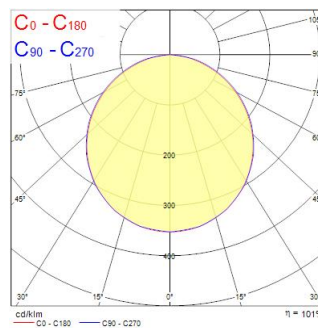

Fotometrie

Distance [m]	Cone diameter [m]	Beam diameter [m]	Illuminance [lx]
0.5	1.52	1.49	299
			215
			133
1.0	3.04	2.98	74
			53
			33
1.5	4.57	4.46	32
			24
			14
2.0	6.10	5.95	18
			13
			8
2.5	7.61	7.44	10
			8
			5
3.0	9.13	8.93	7
			6
			4