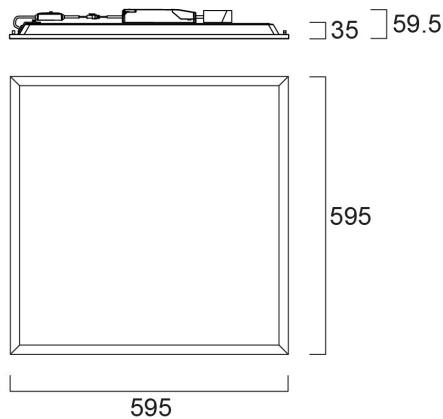

### Afmetingen (mm)

## Verpakkingen

EAN code	5410288480978
Enkele lengte verpakking (cm)	62.8
Enkele breedte verpakking (cm)	3.5
Hoogte eenheidsverpakking (cm)	60.0
DUN14 (inner)	15410288480975
Eenheden per omdoos	4
Lengte omdoos (cm)	64.1
Breedte omdoos (cm)	16.2
Diepte omdoos (cm)	61.8