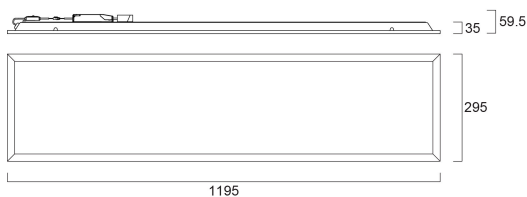

# START Panel UGR19 1200x300 4600lm 830/840 SSA01D

Artikelnummer 0048101

**SYLVANIA**

**START**<sup>TM</sup>

START Panel is een serie inbouw ledpanelen voor algemene binnenverlichtingstoepassingen, zoals ontspanningsruimtes, kantoren en vergaderruimtes. Met de CCT-schakelaar kan de klant schakelen tussen kleurtemperaturen van 3000K en 4000K. Max. lichtopbrengst: 4600 lm; Max. stuurstroom: 850 mA; Levensduur: 100.000 uur L80:B50; CRI 80; Lichtopbrengst tot: 135 lm/W; Luminantiebeperking < 19; IK03; IP40 (vanaf de voorkant); Klasse II; Diffusor met Tp(b)-classificatie die niet sneller dan 50 mm per minuut mag branden. Geschikt voor SylSmart Connected (SSA).

### Afmetingen (mm)

## Fysieke gegevens

Kleur behuizing	RAL 9003 - Signal white
IP waarde	IP40/20
IK waarde	IK03
Afwerking diffusor	Diffuus
Materiaal diffusor	PS Polystyrene
Lengte (mm)	1195
Breedte (mm)	295
Hoogte (mm)	35
Gewicht (kg)	2.05