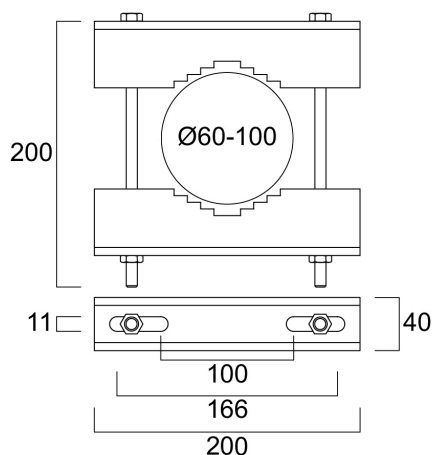

Start Flood / Kalani Pole Clamp 50-150W

Artikelnummer 0048224

SYLVANIA

Accessoire Kalani

Technische gegevens

Afmetingen (mm)

Fotometrie

Algemene gegevens

Productnaam	Start Flood / Kalani Pole Clamp 50-150W
Technologie	Accessory
Type accessoire	Mounting
Algemene toepassing	Logistiek & Industrie
ETIM klasse	EC002557
E-nummer FI	4579476
Garantie	5 jaar

Fysieke gegevens

Gewicht (kg) | 1.4

Start Flood / Kalani Pole Clamp 50-150W

Artikelnummer 0048224

SYLVANIA

Verpakkingen

EAN code	5410288482248
Enkele lengte verpakking (cm)	21.0
Enkele breedte verpakking (cm)	7.0
Hoogte eenheidsverpakking (cm)	6.0
DUN14 (inner)	15410288482245
Eenheden per omdoos	6
Lengte omdoos (cm)	22.0
Breedte omdoos (cm)	20.0
Diepte omdoos (cm)	12.0