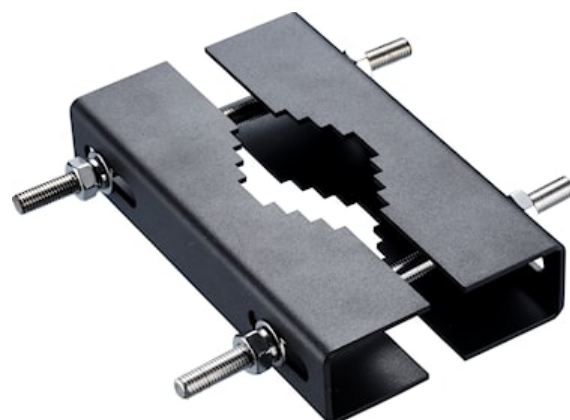

Start Flood / Kalani Pole Clamp 50-150W

Artikelnummer 0048224

SYLVANIA

Accessoire Kalani

Technische gegevens

Afmetingen (mm)

Fotometrie

Algemene gegevens

Productnaam	Start Flood / Kalani Pole Clamp 50-150W
Technologie	Accessory
Type accessoire	Mounting
Algemene toepassing	Logistiek & Industrie
ETIM klasse	EC002557
E-nummer FI	4579476
Garantie	5 jaar

Fysieke gegevens

Gewicht (kg) | 1.4

Start Flood / Kalani Pole Clamp 50-150W

Artikelnummer 0048224

SYLVANIA

Verpakkingen

EAN code	5410288482248
Enkele lengte verpakking (cm)	21.0
Enkele breedte verpakking (cm)	7.0
Hoogte eenheidsverpakking (cm)	6.0
DUN14 (inner)	15410288482245
Eenheden per omdoos	6
Lengte omdoos (cm)	22.0
Breedte omdoos (cm)	20.0
Diepte omdoos (cm)	12.0