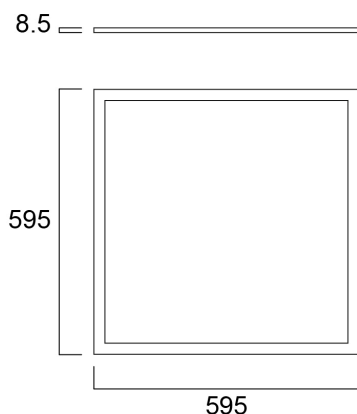

Technische gegevens

Afmetingen (mm)