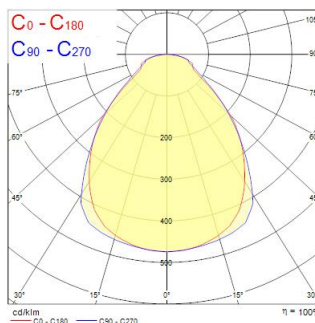

Fotometrie

0.5	0.95 0.96	50%	100%	100%
1.0	1.89 1.92	50%	100%	100%
1.5	2.84 2.89	50%	100%	100%
2.0	3.78 3.85	50%	100%	100%
2.5	4.73 4.81	50%	100%	100%
3.0	5.67 5.77	50%	100%	100%