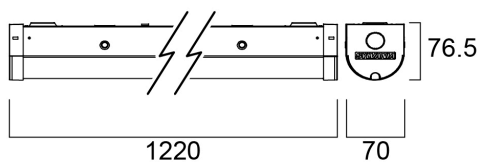

Wayline 1200 3200lm 840 EM

Artikelnummer 0048928

SYLVANIA

PROTM

LED batten, T8 replacement, ease of installation through 2 part push-in design of the housing (safety cable included), through wiring capability, steel housing, 3200lm, 26W, 123lm/W, 4000K, CRI80, 3 step MacAdam ellipse, symmetric wide beam angle, Class I, 90000 hrs L80B20 lifespan, non-dimmable driver, 3-hour maintained emergency batteries, IK08, IP20, 1220 x 70 x 76.5mm (L x W x H) dimensions, 1.78kg.

Technische gegevens

Afmetingen (mm)

Fotometrie

Distance [m]	Cone diameter [m]	Beam diameter [m]	Beam diameter [ft]	Illuminance [lx]
0.5	1.50 2.73	0.07 0.08	0.23 0.27	67
1.0	3.00 5.47	0.14 0.16	0.46 0.54	33
1.5	4.50 8.20	0.21 0.24	0.69 0.81	22
2.0	6.00 10.93	0.28 0.32	0.92 1.08	16
2.5	7.50 13.66	0.35 0.40	1.15 1.34	12
3.0	9.00 16.40	0.42 0.48	1.38 1.61	9

SYLVANIA

Fysieke gegevens

Kleur behuizing	RAL 9016 - Traffic white / Bezel
IP waarde	IP20
IK waarde	IK08
Afwerking diffusor	Opaal
Materiaal diffusor	PC Polycarbonaat
Lengte (mm)	1220
Breedte (mm)	70
Hoogte (mm)	76.5
Gewicht (kg)	1.78

Verpakkingen

EAN code	5410288489285
Enkele lengte verpakking (cm)	123.0
Enkele breedte verpakking (cm)	8.0
Hoogte eenheidsverpakking (cm)	7.4
DUN14 (inner)	15410288489282
Eenheden per omdoos	6
Lengte omdoos (cm)	124.5
Breedte omdoos (cm)	18.0
Diepte omdoos (cm)	24.5