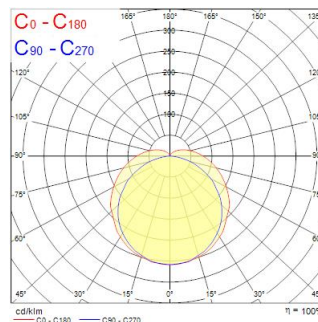

Wayline 1200 3200lm 840 EM

Artikelnummer 0048928

SYLVANIA

PROTM

LED batten, T8 replacement, ease of installation through 2 part push-in design of the housing (safety cable included), through wiring capability, steel housing, 3200lm, 26W, 123lm/W, 4000K, CRI80, 3 step MacAdam ellipse, symmetric wide beam angle, Class I, 90000 hrs L80B20 lifespan, non-dimmable driver, 3-hour maintained emergency batteries, IK08, IP20, 1220 x 70 x 76.5mm (L x W x H) dimensions, 1.78kg.

Technische gegevens

Afmetingen (mm)

Fotometrie

Distance [m]	Cone diameter [m]	Beam diameter [m]	Beam diameter [ft]	Illuminance [lx]
0.5	1.50 2.73	0.07 0.08	0.23 0.27	67
1.0	3.00 5.47	0.14 0.16	0.46 0.54	33
1.5	4.50 8.20	0.21 0.24	0.69 0.81	22
2.0	6.00 10.93	0.28 0.32	0.92 1.08	16
2.5	7.50 13.66	0.35 0.40	1.15 1.34	12
3.0	9.00 16.40	0.42 0.48	1.38 1.61	9

Optische gegevens

Lumenstroom armatuur (lm)	3200
Efficiëntie armatuur lm/W	123
Kleurtemperatuur (K)	4000
Lichtkleur	Neutraalwit
CRI (Ra)	80
Initiële kleurvariatie (SDCM)	SDCM3
Bundel breedte (°)	115
Fotobiologische risicogroep	RG1
Luminous flux (emergency) (lm)	350

SYLVANIA

Fysieke gegevens

Kleur behuizing	RAL 9016 - Traffic white / Bezel
IP waarde	IP20
IK waarde	IK08
Afwerking diffusor	Opaal
Materiaal diffusor	PC Polycarbonaat
Lengte (mm)	1220
Breedte (mm)	70
Hoogte (mm)	76.5
Gewicht (kg)	1.78