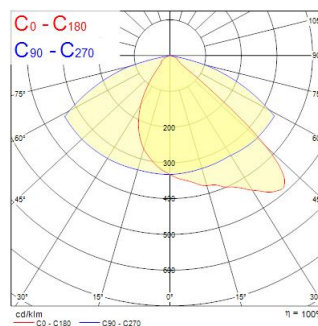

Fotometrie