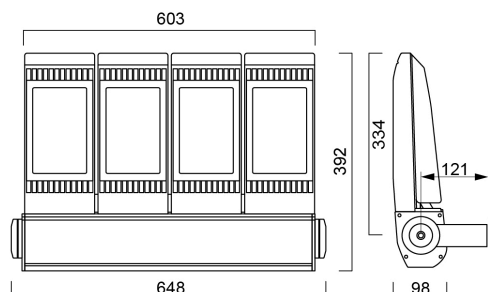

# Sylveo LED 30000LM RASYM 3K

Artikelnummer 0049129

**SYLVANIA**

SYLVEO LED 30000LM ASYM 3K - led schijnwerper. Asymmetrische lichtbundel. Aluminium behuizing RAL 9006. Kleurtemperatuur (CCT) 3000K. CRI>70, kleurconsistentie SDCM<6. Lichtstroom 30935lm. Vermogen 300.4W. Rendement 103lm/W. Powerfactor 0,95. Lumenbehoud L70B50: 50.000u. Fotobiologische risicogroepRG1. Zeer lage flikkering <5%. IP66. IK08. Klasse I. 650°C. Bedrijfstemperatuur van -40°C tot +45°C. Windbelastingsooppervlak (m<sup>2</sup>): 0.236. Afmetingen (LxBxH) : 648x392x98mm. Gewicht 15,8 Kg. Compleet geleverd met verstelbare standaard (stappen van 10°) en 1m kabel. Garantie 5 jaar.

### Afmetingen (mm)

## Fysieke gegevens

Kleur behuizing	RAL 9006 - Aluminium
IP waarde	IP66
IK waarde	IK08
Afwerking diffusor	Transparant
Materiaal diffusor	Glas
Lengte (mm)	648
Breedte (mm)	98
Hoogte (mm)	392
Gewicht (kg)	15.844
Windbelastingsoppervlak (m <sup>2</sup> )	0.236

## Verpakkingen

EAN code	5410288491295
Enkele lengte verpakking (cm)	52.7
Enkele breedte verpakking (cm)	70.1
Hoogte eenheidsverpakking (cm)	16.5
DUN14 (inner)	05410288491295
Eenheden per omdoos	1
Lengte omdoos (cm)	52.7
Breedte omdoos (cm)	70.1
Diepte omdoos (cm)	16.5