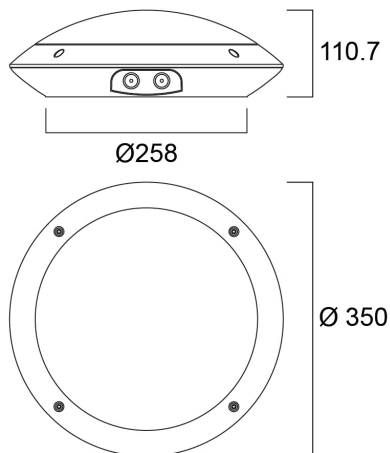

# START Surface IP66 2400lm 830 IK10 DALI Zwart

Artikelnummer 0049255

**SYLVANIA**

**START**<sup>TM</sup>

START Surface IP66 26W 2400lm 830 DALI Zwart- IP66 armatuur voor residentiële of commerciële buitenverlichting. Beschikbaar in wit of zwart. Lichtstroom tot 2500lm met een rendement tot 107lm/W. Beschikbaar in 3000 et 4000K, CRI>80. Beschikbaar in standaarduitvoering, multipower, met microwavesensor en DALI. Verwachte levensduur standaard uitvoering (L70) : 50.000u. DALI uitvoering (L80) : 60.000u. IP66, IK10 geleverd met vandaalbestendige schroeven. Klasse II. 650°C. Fotobiologische risicogroep: GR0. diameter 300 et 350mm. Garantie 5 jaar.

### Afmetingen (mm)

### Fotometrie

Distance [m]	Cone diameter [m]	Beam angle [°]	Beam diameter [m]	Illuminance [lx]
0.5	1.52	113.2°	3276	207
1.0	3.03	113.2°	789	64
1.5	4.55	113.2°	342	29
2.0	6.07	113.2°	192	18
2.5	7.58	113.2°	132	12
3.0	9.10	113.2°	100	9

Distance [m] Cone diameter [m]  
C0 - C180 (Half beam angle: 113.2°)