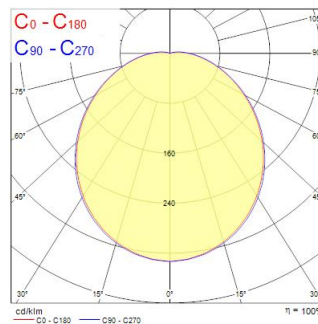

START Surface IP66 1250lm 840 Zwart

Artikelnummer 0049927

SYLVANIA

STARTTM

START Surface IP66 12W 1250lm 840 Zwart - IP66-armatuur voor residentiële of commerciële buitenverlichting. Zwarte afwerking. Lichtstroom: 1250lm met een efficiëntie van 104lm/W. Kleurtemperatuur: 4000K, CRI>80. Levensduur standaardversie (L80): 78.000u. IP66, IK10 geleverd met vandaalbestendige schroeven. Klasse II. 650°C. Fotobiologische risicogroep: GR0. Diameter 300. 5 jaar garantie.

Technische gegevens

Afmetingen (mm)

Fotometrie

Distance [m]	Cone diameter [m]	E107	E108	E109	E110	Illuminance [lx]
0,5	1,42 1,35	5107	5108	5109	5110	1935
1,0	2,85 2,70	5111	5112	5113	5114	477
1,5	4,27 4,17	5115	5116	5117	5118	195
2,0	5,69 5,57	5119	5120	5121	5122	104
2,5	7,11 6,96	5123	5124	5125	5126	67
3,0	8,54 8,35	5127	5128	5129	5130	48

Distance [m] Cone diameter [m] Illuminance [lx]
 — C0 - C180 (Half beam angle: 108,0°)
 — C90 - C270 (Half beam angle: 108,0°)

START Surface IP66 1250lm 840 IK10 Zwart

Artikelnummer 0049927

SYLVANIA

Algemene gegevens

Optische gegevens

Lumenstroom armatuur (lm)	1250
Efficiëntie armatuur lm/W	105
Kleurtemperatuur (K)	4000
Lichtkleur	Neutraalwit
CRI (Ra)	80
Initiële kleurvariatie (SDCM)	SDCM5
Type licht distributie	Diffuus, Symmetrisch
Fotobiologische risicogroep	RG0