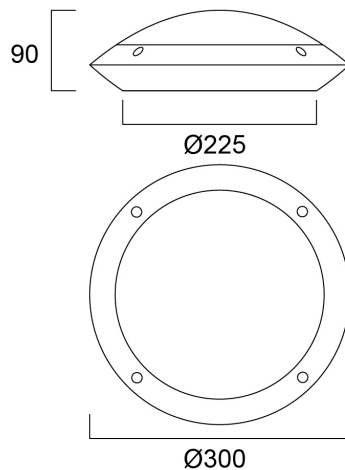

START Surface IP66 1250lm 840 Zwart

Artikelnummer 0049927

SYLVANIA

STARTTM

START Surface IP66 12W 1250lm 840 Zwart - IP66-armatuur voor residentiële of commerciële buitenverlichting. Zwarte afwerking. Lichtstroom: 1250lm met een efficiëntie van 104lm/W. Kleurtemperatuur: 4000K, CRI>80. Levensduur standaardversie (L80): 78.000u. IP66, IK10 geleverd met vandaalbestendige schroeven. Klasse II. 650°C. Fotobiologische risicogroep: GR0. Diameter 300. 5 jaar garantie.

Technische gegevens

Afmetingen (mm)

Fotometrie

Distance [m]	Cone diameter [m]	E107	E108	E109	E110	Illuminance [lx]
0,5	1,42 1,35	5107	5108	5109	5110	1935
1,0	2,85 2,70	5111	5112	5113	5114	477
1,5	4,27 4,17	5115	5116	5117	5118	195
2,0	5,69 5,57	5119	5120	5121	5122	104
2,5	7,11 6,96	5123	5124	5125	5126	67
3,0	8,54 8,35	5127	5128	5129	5130	48

Distance [m] Cone diameter [m] Illuminance [lx]
 — C0 - C180 (Half beam angle: 108,0°)
 — C90 - C270 (Half beam angle: 108,0°)

START Surface IP66 1250lm 840 IK10 Zwart

Artikelnummer 0049927

SYLVANIA

Algemene gegevens

START Surface IP66 1250lm 840 IK10 Zwart

Artikelnummer 0049927

SYLVANIA

Fysieke gegevens

Kleur behuizing	RAL 9011 - Graphite black
IP waarde	IP66
IK waarde	IK10
Afwerking diffusor	Diffuus
Materiaal diffusor	PC Polycarbonaat
Hoogte (mm)	90
Nominale diameter product (mm)	300
Gewicht (kg)	0.78