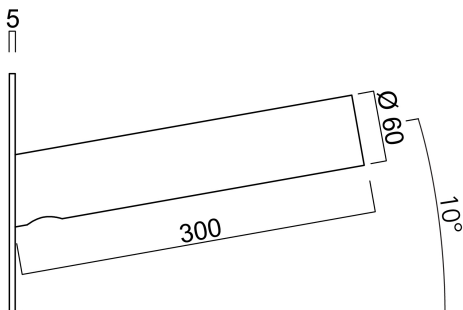

Wandmontagebeugel 60mm Grijs

Artikelnummer 0049986

SYLVANIA

PROTM

CE UK
CA

Wandmontagebeugel met 60mm buis en ingebouwde 10° helling voor de installatie van armaturen aan de muur

Technische gegevens

Afmetingen (mm)

Fotometrie

Algemene gegevens

Productnaam	Wandmontagebeugel 60mm Grijs
Technologie	Accessory
Behuizing	Aluminium
Algemene toepassing	Logistiek & Industrie
ETIM klasse	EC002557
E-nummer FI	4579579
Garantie	5 jaar

Fysieke gegevens

Kleur behuizing	RAL 9022 - Pearl light grey
Gewicht (kg)	2.8

Wandmontagebeugel 60mm Grijs

Artikelnummer 0049986

SYLVANIA

Verpakkingen

EAN code	5410288499864
Enkele lengte verpakking (cm)	25.0
Enkele breedte verpakking (cm)	32.0
Hoogte eenheidsverpakking (cm)	25.0
DUN14 (inner)	05410288499864
Eenheden per omdoos	2
Lengte omdoos (cm)	25.0
Breedte omdoos (cm)	32.0
Diepte omdoos (cm)	25.0