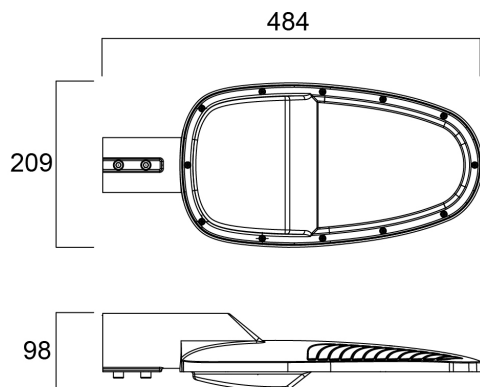

Zephyr Large 3500LM 4K CLI Grijs

Artikelnummer 0050072

SYLVANIA

PROTM

Masttoparmatuur compleet met 60mm zijaansluiting en geleverd met 0,5 meter voedingskabel, gegoten aluminium behuizing, polycarbonaat afdekking, IP66, IK08, Klasse I, 4000K (Neutraal Wit), niet-dimbaar, 3500lm, 29W, 121lm/W, CRI80, Levensduur 90.000hrs L70:B50, (LxBxD) 484 x 209 x 98mm.

Technische gegevens

Afmetingen (mm)

Fotometrie

Zephyr Large 3500LM 4K CLI Grijs

Artikelnummer 0050072

SYLVANIA

Algemene gegevens

Productnaam	Zephyr Large 3500LM 4K CLI Grijs
Technologie	LED
Lampvoet	N/A
Behuizing	Aluminium
Algemene toepassing	Onderwijs, Horeca, Logistiek & Industrie, Kantoor, Winkel
Omgevingstemperatuur (°C)	-30°C...+50°C
Werkings temperatuur (°)	25
ETIM klasse	EC000062
E-nummer FI	4579640
Garantie	5 jaar

Optische gegevens

Lumenstroom armatuur (lm)	3500
Efficiëntie armatuur lm/W	121
Kleurtemperatuur (K)	4000
Lichtkleur	Neutraalwit
CRI (Ra)	80
Initiële kleurvariatie (SDCM)	SDCM5
Fotobiologische risicogroep	RG1

SYLVANIA

Fysieke gegevens

Kleur behuizing	Grijs
IP waarde	IP66
IK waarde	IK08
Materiaal diffusor	PC Polycarbonaat
Lengte (mm)	484
Breedte (mm)	209
Hoogte (mm)	98
Gewicht (kg)	2.88

Verpakkingen

EAN code	5410288500720
Enkele lengte verpakking (cm)	51.7
Enkele breedte verpakking (cm)	24.7
Hoogte eenheidsverpakking (cm)	14.5
DUN14 (inner)	05410288500720
Eenheden per omdoos	1
Lengte omdoos (cm)	51.7
Breedte omdoos (cm)	24.7
Diepte omdoos (cm)	14.5