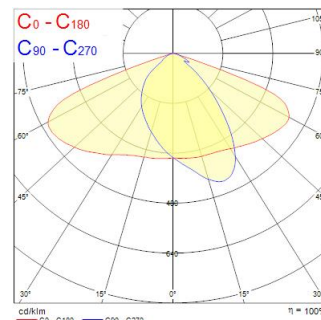

Zephyr Large 3500LM 4K CLI Grijs

Artikelnummer 0050072

SYLVANIA

PROTM

Masttoparmatuur compleet met 60mm zijaansluiting en geleverd met 0,5 meter voedingskabel, gegoten aluminium behuizing, polycarbonaat afdekking, IP66, IK08, Klasse I, 4000K (Neutraal Wit), niet-dimbaar, 3500lm, 29W, 121lm/W, CRI80, Levensduur 90.000hrs L70:B50, (LxBxD) 484 x 209 x 98mm.

Technische gegevens

Afmetingen (mm)

Fotometrie

Zephyr Large 3500LM 4K CLI Grijs

Artikelnummer 0050072

SYLVANIA

Algemene gegevens

Productnaam	Zephyr Large 3500LM 4K CLI Grijs
Technologie	LED
Lampvoet	N/A
Behuizing	Aluminium
Algemene toepassing	Onderwijs, Horeca, Logistiek & Industrie, Kantoor, Winkel
Omgevingstemperatuur (°C)	-30°C...+50°C
Werkings temperatuur (°)	25
ETIM klasse	EC000062
E-nummer FI	4579640
Garantie	5 jaar

Optische gegevens

Lumenstroom armatuur (lm)	3500
Efficiëntie armatuur lm/W	121
Kleurtemperatuur (K)	4000
Lichtkleur	Neutraalwit
CRI (Ra)	80
Initiële kleurvariatie (SDCM)	SDCM5
Fotobiologische risicogroep	RG1

SYLVANIA

Fysieke gegevens

Kleur behuizing	Grijs
IP waarde	IP66
IK waarde	IK08
Materiaal diffusor	PC Polycarbonaat
Lengte (mm)	484
Breedte (mm)	209
Hoogte (mm)	98
Gewicht (kg)	2.88

Verpakkingen

EAN code	5410288500720
Enkele lengte verpakking (cm)	51.7
Enkele breedte verpakking (cm)	24.7
Hoogte eenheidsverpakking (cm)	14.5
DUN14 (inner)	05410288500720
Eenheden per omdoos	1
Lengte omdoos (cm)	51.7
Breedte omdoos (cm)	24.7
Diepte omdoos (cm)	14.5