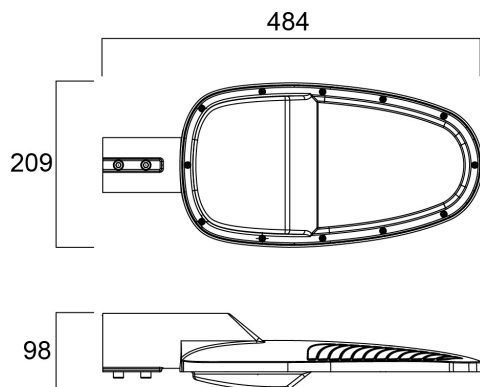

# Zephyr Large 5200LM 3K CLI Grijs

Artikelnummer 0050079

**SYLVANIA**

**PRO**<sup>TM</sup>

Masttoparmatuur compleet met 60mm zijaansluiting en geleverd met 0,5 meter voedingskabel, gegoten aluminium behuizing, polycarbonaat afdekking, IP66, IK08, Klasse I, 3000K (Warm Wit), niet-dimbaar, 5200lm, 46W, 113lm/W, CRI80, Levensduur 90.000hrs L70:B50, (LxBxD) 484 x 209 x 98mm.

### Afmetingen (mm)

## Fysieke gegevens

Kleur behuizing	Grijs
IP waarde	IP66
IK waarde	IK08
Materiaal diffusor	PC Polycarbonaat
Lengte (mm)	484
Breedte (mm)	209
Hoogte (mm)	98
Gewicht (kg)	2.88