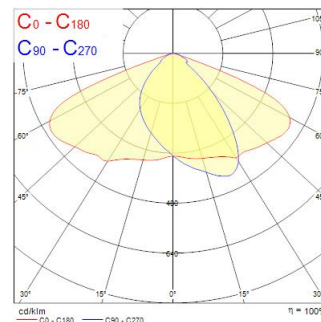

Fotometrie