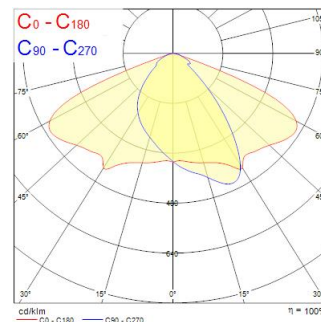

Zephyr Large 10000LM 4K CLI Grijs Fotocel

Artikelnummer 0050090

SYLVANIA

PROTM

Masttoparmatuur compleet met fotocel, 60mm zijaansluiting en geleverd met 0,5 meter voedingskabel, gegoten aluminium behuizing, polycarbonaat afdekking, IP66, IK08, Klasse I, 4000K (Neutraal Wit), niet-dimbaar, 10000lm, 81W, 123lm/W, CRI80, Levensduur 90.000hrs L70:B50, (LxBxD) 484 x 209 x 98mm. De geïntegreerde fotocel schakelt het licht in bij 10-16lx en uit wanneer het boven 65lx komt.

Technische gegevens

Afmetingen (mm)

Fotometrie

Zephyr Large 10000LM 4K CLI Grijs Fotocel

Artikelnummer 0050090

SYLVANIA

Algemene gegevens

Productnaam	Zephyr Large 10000LM 4K CLI Grijs Fotocel
Technologie	LED
Lampvoet	N/A
Behuizing	Aluminium
Algemene toepassing	Onderwijs, Horeca, Logistiek & Industrie, Kantoor, Winkel
Omgevingstemperatuur (°C)	-30°C...+50°C
Werkings temperatuur (°)	25
ETIM klasse	EC000062
Garantie	5 jaar

Optische gegevens

Lumenstroom armatuur (lm)	10000
Efficiëntie armatuur lm/W	123
Kleurtemperatuur (K)	4000
Lichtkleur	Neutraalwit
CRI (Ra)	80
Initiële kleurvariatie (SDCM)	SDCM5
Fotobiologische risicogroep	RG1

Artikelnummer 0050090

SYLVANIA

Fysieke gegevens

Kleur behuizing	Grijs
IP waarde	IP66
IK waarde	IK08
Materiaal diffusor	PC Polycarbonaat
Lengte (mm)	484
Breedte (mm)	209
Hoogte (mm)	98
Gewicht (kg)	3.0

Verpakkingen