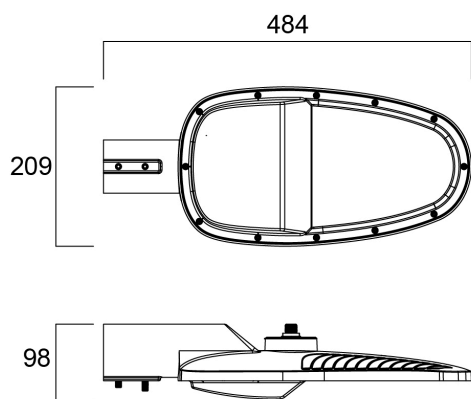

Zephyr Large 10000LM 4K CLI Grijs Fotocel

Artikelnummer 0050090

SYLVANIA

PROTM

Masttoparmatuur compleet met fotocel, 60mm zijaansluiting en geleverd met 0,5 meter voedingskabel, gegoten aluminium behuizing, polycarbonaat afdekking, IP66, IK08, Klasse I, 4000K (Neutraal Wit), niet-dimbaar, 10000lm, 81W, 123lm/W, CRI80, Levensduur 90.000hrs L70:B50, (LxBxD) 484 x 209 x 98mm. De geïntegreerde fotocel schakelt het licht in bij 10-16lx en uit wanneer het boven 65lx komt.

Technische gegevens

Afmetingen (mm)

Fotometrie

Zephyr Large 10000LM 4K CLI Grijs Fotocel

Artikelnummer 0050090

SYLVANIA

Algemene gegevens

Productnaam	Zephyr Large 10000LM 4K CLI Grijs Fotocel
Technologie	LED
Lampvoet	N/A
Behuizing	Aluminium
Algemene toepassing	Onderwijs, Horeca, Logistiek & Industrie, Kantoor, Winkel
Omgevingstemperatuur (°C)	-30°C...+50°C
Werkings temperatuur (°)	25
ETIM klasse	EC000062
Garantie	5 jaar

Artikelnummer 0050090

SYLVANIA

Fysieke gegevens

Kleur behuizing	Grijs
IP waarde	IP66
IK waarde	IK08
Materiaal diffusor	PC Polycarbonaat
Lengte (mm)	484
Breedte (mm)	209
Hoogte (mm)	98
Gewicht (kg)	3.0

Verpakkingen

EAN code	5410288500904
Enkele lengte verpakking (cm)	51.7
Enkele breedte verpakking (cm)	24.7
Hoogte eenheidsverpakking (cm)	14.5
DUN14 (inner)	05410288500904
Eenheden per omdoos	1
Lengte omdoos (cm)	51.7
Breedte omdoos (cm)	24.7
Diepte omdoos (cm)	14.5