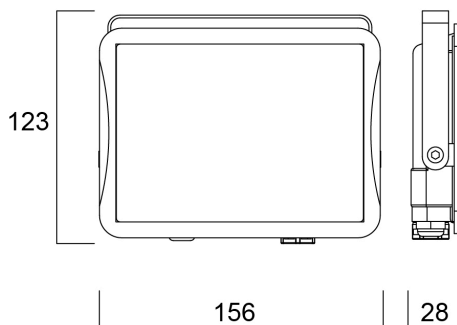

Start Flood Flat IP65 3000LM 840 Black

Artikelnummer 0050114

SYLVANIA

START Flood Flat IP65 27W 3000lm 840 Zwart- Reeks extra slanke led schijnwerpers voor buiten, met of zonder PIR-sensor. Robuuste en lichtgewicht behuizing van gegoten aluminium. Snel en eenvoudig te installeren op wand of plafond dankzij de meegeleverde beugel en voorbedrading (1 m). Kantelbare projector en sensor. Lichtstroom tot 10.000lm (PIR versie tot 5.000lm) met 137 lm/W rendement. Beschikbaar in 3000K en 4000K. Verkrijgbaar in wit en zwart. CRI>80. standaard uitvoering IP65, IP54 PIR-versie. Standaard versies van 9 tot 45W: IK06, van 63 tot 73W: IK07. PIR-versie: IK06 (sensor: IK05). Zoutsproeitest 500hrs. Bedrijfstemperatuur : -20 tot +40 °C. Verwachte levensduur (L80) : 54.000 u. 3 jaar garantie. Sensor: instelbare gevoeligheid, helderheid (2 tot 2000 lux) en tijdvertraging (10s tot 5min).

Technische gegevens

Afmetingen (mm)

Fotometrie

Distance [m]	Cone diameter [m]	Beam diameter [m]	Illuminance [lx]
0.5	1.52 1.42	0.07 0.06	4447 372 438
1.0	3.03 2.87	0.14 0.13	1112 98 164
1.5	4.55 4.30	0.21 0.20	484 68 101
2.0	6.07 5.73	0.28 0.27	278 58 88
2.5	7.58 7.17	0.35 0.34	178 48 71
3.0	9.10 8.60	0.42 0.41	124 42 62

Distance [m] Cone diameter [m] Illuminance [lx]
 — C0 - C180 (Half beam angle: 113.2°)
 — C90 - C270 (Half beam angle: 113.2°)

Start Flood Flat IP65 3000LM 840 Black

Artikelnummer 0050114

SYLVANIA

Algemene gegevens

SYLVANIA

Fysieke gegevens

Kleur behuizing	Zwart
IP waarde	IP65
IK waarde	IK06
Afwerking diffusor	Transparant
Materiaal diffusor	Gehard veiligheidsglas
Afwerking reflector	Not Applicable
Lengte (mm)	123
Breedte (mm)	156
Hoogte (mm)	28
Gewicht (kg)	0.51