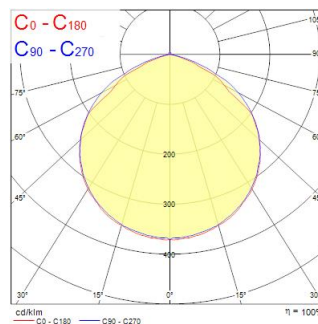

Start Flood Flat IP65 3000LM 840 Black

Artikelnummer 0050114

SYLVANIA

START Flood Flat IP65 27W 3000lm 840 Zwart- Reeks extra slanke led schijnwerpers voor buiten, met of zonder PIR-sensor. Robuuste en lichtgewicht behuizing van gegoten aluminium. Snel en eenvoudig te installeren op wand of plafond dankzij de meegeleverde beugel en voorbedrading (1 m). Kantelbare projector en sensor. Lichtstroom tot 10.000lm (PIR versie tot 5.000lm) met 137 lm/W rendement. Beschikbaar in 3000K en 4000K. Verkrijgbaar in wit en zwart. CRI>80. standaard uitvoering IP65, IP54 PIR-versie. Standaard versies van 9 tot 45W: IK06, van 63 tot 73W: IK07. PIR-versie: IK06 (sensor: IK05). Zoutsproeitest 500hrs. Bedrijfstemperatuur : -20 tot +40 °C. Verwachte levensduur (L80) : 54.000 u. 3 jaar garantie. Sensor: instelbare gevoeligheid, helderheid (2 tot 2000 lux) en tijdvertraging (10s tot 5min).

Technische gegevens

Afmetingen (mm)

Fotometrie

Distance [m]	Cone diameter [m]	Beam diameter [m]	Illuminance [lx]
0.5	1.52 1.42	0.07 0.06	4447 372 438
1.0	3.03 2.87	0.14 0.13	1112 98 164
1.5	4.55 4.30	0.21 0.20	484 68 101
2.0	6.07 5.73	0.28 0.27	278 58 88
2.5	7.58 7.17	0.35 0.34	178 48 71
3.0	9.10 8.60	0.42 0.41	124 42 62

Distance [m] Cone diameter [m] Illuminance [lx]
 — C0 - C180 (Half beam angle: 113.2°)
 — C90 - C270 (Half beam angle: 113.2°)

Start Flood Flat IP65 3000LM 840 Black

Artikelnummer 0050114

SYLVANIA

Algemene gegevens