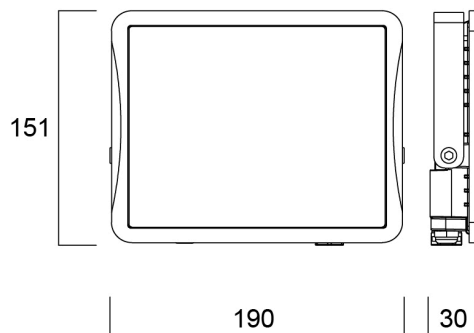

Start Flood Flat IP65 4650LM 830 Black

Artikelnummer 0050117

SYLVANIA

START Flood Flat IP65 45W 4650lm 830 Zwart- Reeks extra slanke led schijnwerpers voor buiten, met of zonder PIR-sensor. Robuuste en lichtgewicht behuizing van gegoten aluminium. Snel en eenvoudig te installeren op wand of plafond dankzij de meegeleverde beugel en voorbedrading (1 m). Kantelbare projector en sensor. Lichtstroom tot 10.000lm (PIR versie tot 5.000lm) met 137 lm/W rendement. Beschikbaar in 3000K en 4000K. Verkrijgbaar in wit en zwart. CRI>80. standaard uitvoering IP65, IP54 PIR-versie. Standaard versies van 9 tot 45W: IK06, van 63 tot 73W: IK07. PIR-versie: IK06 (sensor: IK05). Zoutsproeitest 500hrs. Bedrijfstemperatuur : -20 tot +40 °C. Verwachte levensduur (L80) : 54.000 u. 3 jaar garantie. Sensor: instelbare gevoeligheid, helderheid (2 tot 2000 lux) en tijdvertraging (10s tot 5min).

Technische gegevens

Afmetingen (mm)

Fotometrie

Distance [m]	Cone diameter [m]	E171	E180	E190	E200	E210	E220	E230	E240	E250	E260	E270	E280	E290	E300	Beam angle	Illuminance [lx]
0.5	1.54 1.51	1879	1879	1879	1879	1879	1879	1879	1879	1879	1879	1879	1879	1879	1879	112.8°	6715
1.0	3.08 3.01	469	469	469	469	469	469	469	469	469	469	469	469	469	469	114.0°	1679
1.5	4.62 4.52	313	313	313	313	313	313	313	313	313	313	313	313	313	313	114.0°	746
2.0	6.15 6.02	231	231	231	231	231	231	231	231	231	231	231	231	231	231	114.0°	420
2.5	7.70 7.53	182	182	182	182	182	182	182	182	182	182	182	182	182	182	114.0°	289
3.0	9.24 9.03	146	146	146	146	146	146	146	146	146	146	146	146	146	146	114.0°	187

SYLVANIA

Fysieke gegevens

Kleur behuizing	Zwart
IP waarde	IP65
IK waarde	IK06
Lengte (mm)	151
Breedte (mm)	190
Hoogte (mm)	30
Gewicht (kg)	0.74

Verpakkingen

EAN code	5410288501178
Enkele lengte verpakking (cm)	20.5
Enkele breedte verpakking (cm)	4.5
Hoogte eenheidsverpakking (cm)	18.0
DUN14 (inner)	15410288501175
Eenheden per omdoos	6
Lengte omdoos (cm)	30.0
Breedte omdoos (cm)	20.2
Diepte omdoos (cm)	20.0