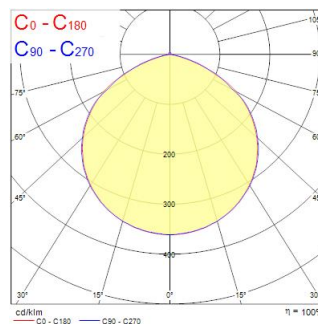

Start Flood Flat IP65 4650LM 830 Black

Artikelnummer 0050117

SYLVANIA

START Flood Flat IP65 45W 4650lm 830 Zwart- Reeks extra slanke led schijnwerpers voor buiten, met of zonder PIR-sensor. Robuuste en lichtgewicht behuizing van gegoten aluminium. Snel en eenvoudig te installeren op wand of plafond dankzij de meegeleverde beugel en voorbedrading (1 m). Kantelbare projector en sensor. Lichtstroom tot 10.000lm (PIR versie tot 5.000lm) met 137 lm/W rendement. Beschikbaar in 3000K en 4000K. Verkrijgbaar in wit en zwart. CRI>80. standaard uitvoering IP65, IP54 PIR-versie. Standaard versies van 9 tot 45W: IK06, van 63 tot 73W: IK07. PIR-versie: IK06 (sensor: IK05). Zoutsproeitest 500hrs. Bedrijfstemperatuur : -20 tot +40 °C. Verwachte levensduur (L80) : 54.000 u. 3 jaar garantie. Sensor: instelbare gevoeligheid, helderheid (2 tot 2000 lux) en tijdvertraging (10s tot 5min).

Technische gegevens

Afmetingen (mm)

Fotometrie

Distance [m]	Cone diameter [m]	E171	E180	E190	E200	E210	E220	E230	E240	E250	E260	E270	E280	E290	E300	Beam angle	Illuminance [lx]
0.5	1.54 1.51	1879	1879	1879	1879	1879	1879	1879	1879	1879	1879	1879	1879	1879	1879	112.8°	6715
1.0	3.08 3.01	469	469	469	469	469	469	469	469	469	469	469	469	469	469	114.0°	1679
1.5	4.62 4.52	313	313	313	313	313	313	313	313	313	313	313	313	313	313	114.0°	746
2.0	6.15 6.02	231	231	231	231	231	231	231	231	231	231	231	231	231	231	114.0°	420
2.5	7.70 7.53	182	182	182	182	182	182	182	182	182	182	182	182	182	182	114.0°	289
3.0	9.24 9.03	146	146	146	146	146	146	146	146	146	146	146	146	146	146	114.0°	187

SYLVANIA

Fysieke gegevens

Kleur behuizing	Zwart
IP waarde	IP65
IK waarde	IK06
Lengte (mm)	151
Breedte (mm)	190
Hoogte (mm)	30
Gewicht (kg)	0.74

Verpakkingen

EAN code	5410288501178
Enkele lengte verpakking (cm)	20.5
Enkele breedte verpakking (cm)	4.5
Hoogte eenheidsverpakking (cm)	18.0
DUN14 (inner)	15410288501175
Eenheden per omdoos	6
Lengte omdoos (cm)	30.0
Breedte omdoos (cm)	20.2
Diepte omdoos (cm)	20.0