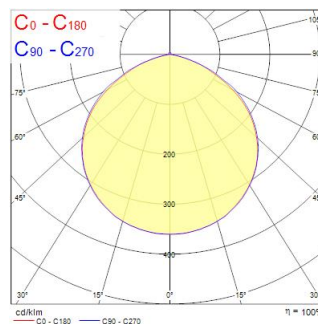

Start Flood Flat IP65 7000LM 840 Black

Artikelnummer 0050122

SYLVANIA

START Flood Flat IP65 63W 7000lm 840 Zwart- Reeks extra slanke led schijnwerpers voor buiten, met of zonder PIR-sensor. Robuuste en lichtgewicht behuizing van gegoten aluminium. Snel en eenvoudig te installeren op wand of plafond dankzij de meegeleverde beugel en voorbedrading (1 m). Kantelbare projector en sensor. Lichtstroom tot 10.000lm (PIR versie tot 5.000lm) met 137 lm/W rendement. Beschikbaar in 3000K en 4000K. Verkrijgbaar in wit en zwart. CRI>80. standaard uitvoering IP65, IP54 PIR-versie. Standaard versies van 9 tot 45W: IK06, van 63 tot 73W: IK07. PIR-versie: IK06 (sensor: IK05). Zoutsproeitest 500hrs. Bedrijfstemperatuur : -20 tot +40 °C. Verwachte levensduur (L80) : 54.000 u. 3 jaar garantie. Sensor: instelbare gevoeligheid, helderheid (2 tot 2000 lux) en tijdvertraging (10s tot 5min).

Technische gegevens

Afmetingen (mm)

Fotometrie

Distance [m]	Cone diameter [m]	Illuminance [lx]
0.5	1.52 1.42	1003 1071 1140
1.0	3.04 2.85	251 269 288
1.5	4.57 4.43	110 117 125
2.0	6.09 5.91	53 56 60
2.5	7.61 7.38	33 35 38
3.0	9.13 8.86	20 21 23

Distance [m] Cone diameter [m] Illuminance [lx]
 — C0 - C180 (Half beam angle: 113.9°)
 — C90 - C270 (Half beam angle: 113.4°)

Start Flood Flat IP65 7000LM 840 Black

Artikelnummer 0050122

SYLVANIA

Algemene gegevens

SYLVANIA

Fysieke gegevens

Kleur behuizing	Zwart
IP waarde	IP65
IK waarde	IK07
Lengte (mm)	195
Breedte (mm)	250
Hoogte (mm)	33
Gewicht (kg)	1.19

Verpakkingen

EAN code	5410288501222
Enkele lengte verpakking (cm)	26.0
Enkele breedte verpakking (cm)	5.0
Hoogte eenheidsverpakking (cm)	22.5
DUN14 (inner)	15410288501229
Eenheden per omdoos	6
Lengte omdoos (cm)	53.5
Breedte omdoos (cm)	17.0
Diepte omdoos (cm)	24.5