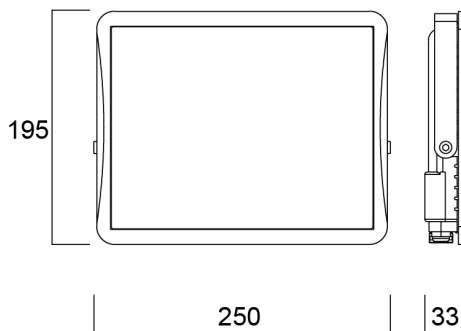

Start Flood Flat IP65 7000LM 840 Black

Artikelnummer 0050122

SYLVANIA

START Flood Flat IP65 63W 7000lm 840 Zwart- Reeks extra slanke led schijnwerpers voor buiten, met of zonder PIR-sensor. Robuuste en lichtgewicht behuizing van gegoten aluminium. Snel en eenvoudig te installeren op wand of plafond dankzij de meegeleverde beugel en voorbedrading (1 m). Kantelbare projector en sensor. Lichtstroom tot 10.000lm (PIR versie tot 5.000lm) met 137 lm/W rendement. Beschikbaar in 3000K en 4000K. Verkrijgbaar in wit en zwart. CRI>80. standaard uitvoering IP65, IP54 PIR-versie. Standaard versies van 9 tot 45W: IK06, van 63 tot 73W: IK07. PIR-versie: IK06 (sensor: IK05). Zoutsproeitest 500hrs. Bedrijfstemperatuur : -20 tot +40 °C. Verwachte levensduur (L80) : 54.000 u. 3 jaar garantie. Sensor: instelbare gevoeligheid, helderheid (2 tot 2000 lux) en tijdvertraging (10s tot 5min).

Technische gegevens

Afmetingen (mm)

Fotometrie

Distance [m]	Cone diameter [m]	Illuminance [lx]
0.5	1.52 1.42	1003 1071 1140
1.0	3.04 2.85	251 269 288
1.5	4.57 4.43	110 117 125
2.0	6.09 5.91	53 56 60
2.5	7.61 7.38	33 35 38
3.0	9.13 8.86	20 21 23

Distance [m] Cone diameter [m] Illuminance [lx]
 — C0 - C180 (Half beam angle: 113.9°)
 — C90 - C270 (Half beam angle: 113.4°)

Start Flood Flat IP65 7000LM 840 Black

Artikelnummer 0050122

SYLVANIA

Algemene gegevens

SYLVANIA

Fysieke gegevens

Kleur behuizing	Zwart
IP waarde	IP65
IK waarde	IK07
Lengte (mm)	195
Breedte (mm)	250
Hoogte (mm)	33
Gewicht (kg)	1.19

Verpakkingen

EAN code	5410288501222
Enkele lengte verpakking (cm)	26.0
Enkele breedte verpakking (cm)	5.0
Hoogte eenheidsverpakking (cm)	22.5
DUN14 (inner)	15410288501229
Eenheden per omdoos	6
Lengte omdoos (cm)	53.5
Breedte omdoos (cm)	17.0
Diepte omdoos (cm)	24.5