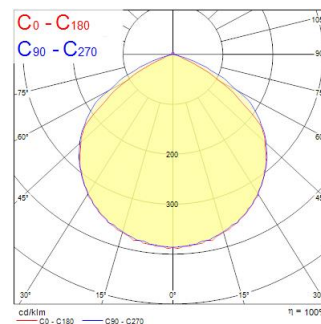

Fotometrie

Distance [m]	Cone diameter [m]	Beam diameter [m]	Illuminance [lx]
0.5	1.51 1.94	0.07 0.09	1544 131
1.0	3.01 3.87	0.14 0.18	386 53
1.5	4.52 5.81	0.21 0.27	172 19
2.0	6.02 7.74	0.28 0.36	81 11
2.5	7.53 9.68	0.35 0.45	48 7
3.0	9.03 11.52	0.42 0.54	42 4

Distance [m]   Cone diameter [m]   Illuminance [lx]
— C0 - C180 (Half beam angle: 105.4°)
— C90 - C270 (Half beam angle: 112.9°)