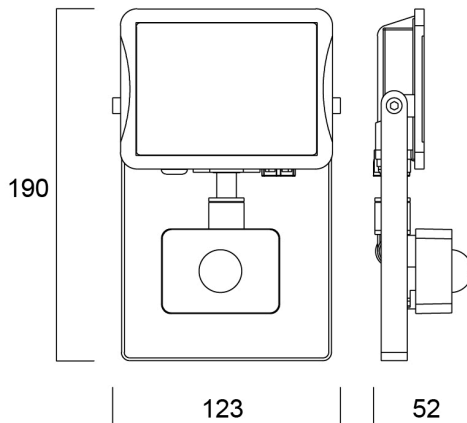

# Start Flood Flat IP54 PIR 1000LM 840 Black

Artikelnummer 0050130

**SYLVANIA**

START Flood Flat IP54 10W 1000lm 840 PIR Zwart- Reeks extra slanke led schijnwerpers voor buiten, met of zonder PIR-sensor. Robuuste en lichtgewicht behuizing van gegoten aluminium. Snel en eenvoudig te installeren op wand of plafond dankzij de meegeleverde beugel en voorbedrading (1 m). Kantelbare projector en sensor. Lichtstroom tot 10.000lm (PIR versie tot 5.000lm) met 137 lm/W rendement. Beschikbaar in 3000K en 4000K. Verkrijgbaar in wit en zwart. CRI>80. standaard uitvoering IP65, IP54 PIR-versie. Standaard versies van 9 tot 45W: IK06, van 63 tot 73W: IK07. PIR-versie: IK06 (sensor: IK05). Zoutsproeitest 500hrs. Bedrijfstemperatuur : -20 tot +40 °C. Verwachte levensduur (L80) : 54.000 u. 3 jaar garantie. Sensor: instelbare gevoeligheid, helderheid (2 tot 2000 lux) en tijdvertraging (10s tot 5min).

### Afmetingen (mm)

## Fysieke gegevens

Kleur behuizing	Zwart
IP waarde	IP54
IK waarde	IK06
IK waarde sensor	IK05
Afwerking diffusor	Transparant
Materiaal diffusor	Gehard veiligheidsglas
Afwerking reflector	Not Applicable
Lengte (mm)	190
Breedte (mm)	123
Hoogte (mm)	52
Gewicht (kg)	0.475