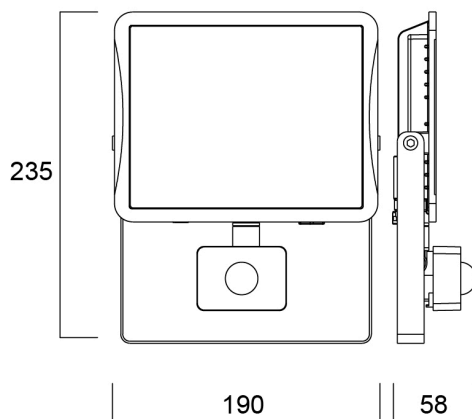

Start Flood Flat IP54 PIR 5000LM 840 Black

Artikelnummer 0050142

SYLVANIA

START Flood Flat IP54 46W 5000lm 840 PIR Zwart- Reeks extra slanke led schijnwerpers voor buiten, met of zonder PIR-sensor. Robuuste en lichtgewicht behuizing van gegoten aluminium. Snel en eenvoudig te installeren op wand of plafond dankzij de meegeleverde beugel en voorbedrading (1 m). Kantelbare projector en sensor. Lichtstroom tot 10.000lm (PIR versie tot 5.000lm) met 137 lm/W rendement. Beschikbaar in 3000K en 4000K. Verkrijgbaar in wit en zwart. CRI>80. standaard uitvoering IP65, IP54 PIR-versie. Standaard versies van 9 tot 45W: IK06, van 63 tot 73W: IK07. PIR-versie: IK06 (sensor: IK05). Zoutsproeitest 500hrs. Bedrijfstemperatuur : -20 tot +40 °C. Verwachte levensduur (L80) : 54.000 u. 3 jaar garantie. Sensor: instelbare gevoeligheid, helderheid (2 tot 2000 lux) en tijdvertraging (10s tot 5min).

Technische gegevens

Afmetingen (mm)

Fotometrie

Distance [m]	Cone diameter [m]	Beam diameter [m]	Illuminance [lx]
0.5	1.54 1.51	0.77 0.76	7222 664
1.0	3.08 3.01	1.54 1.51	1806 166
1.5	4.62 4.52	2.31 2.26	802 88
2.0	6.15 6.02	3.08 2.99	451 58
2.5	7.70 7.53	3.85 3.76	289 38
3.0	9.24 9.03	4.62 4.51	201 17

Distance [m] Cone diameter [m] Illuminance [lx]
 — C0 - C180 (Half beam angle: 112.8°)
 — C90 - C270 (Half beam angle: 114.0°)

Start Flood Flat IP54 PIR 5000LM 840 Black

Artikelnummer 0050142

SYLVANIA

Algemene gegevens

Artikelnummer 0050142

SYLVANIA

Fysieke gegevens

Kleur behuizing	Zwart
IP waarde	IP54
IK waarde	IK06
IK waarde sensor	IK05
Lengte (mm)	235
Breedte (mm)	190
Hoogte (mm)	58
Gewicht (kg)	0.8

Verpakkingen

EAN code	5410288501420
Enkele lengte verpakking (cm)	19.5
Enkele breedte verpakking (cm)	6.0
Hoogte eenheidsverpakking (cm)	24.3
DUN14 (inner)	15410288501427
Eenheden per omdoos	6
Lengte omdoos (cm)	38.8
Breedte omdoos (cm)	20.8
Diepte omdoos (cm)	26.1