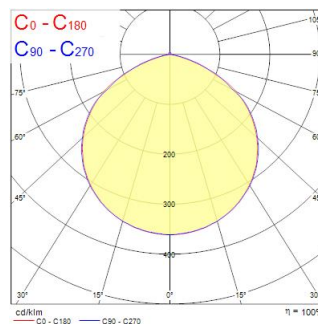

Start Flood Flat IP54 PIR 5000LM 840 Black

Artikelnummer 0050142

SYLVANIA

START Flood Flat IP54 46W 5000lm 840 PIR Zwart- Reeks extra slanke led schijnwerpers voor buiten, met of zonder PIR-sensor. Robuuste en lichtgewicht behuizing van gegoten aluminium. Snel en eenvoudig te installeren op wand of plafond dankzij de meegeleverde beugel en voorbedrading (1 m). Kantelbare projector en sensor. Lichtstroom tot 10.000lm (PIR versie tot 5.000lm) met 137 lm/W rendement. Beschikbaar in 3000K en 4000K. Verkrijgbaar in wit en zwart. CRI>80. standaard uitvoering IP65, IP54 PIR-versie. Standaard versies van 9 tot 45W: IK06, van 63 tot 73W: IK07. PIR-versie: IK06 (sensor: IK05). Zoutsproeitest 500hrs. Bedrijfstemperatuur : -20 tot +40 °C. Verwachte levensduur (L80) : 54.000 u. 3 jaar garantie. Sensor: instelbare gevoeligheid, helderheid (2 tot 2000 lux) en tijdvertraging (10s tot 5min).

Technische gegevens

Afmetingen (mm)

Fotometrie

Distance [m]	Cone diameter [m]	Beam diameter [m]	Illuminance [lx]
0.5	1.54 1.51	0.77 0.76	7222 664
1.0	3.08 3.01	1.54 1.51	1806 166
1.5	4.62 4.52	2.31 2.26	802 88
2.0	6.15 6.02	3.08 2.99	451 58
2.5	7.70 7.53	3.85 3.76	289 38
3.0	9.24 9.03	4.62 4.51	201 17

Distance [m] Cone diameter [m] Illuminance [lx]
 — C0 - C180 (Half beam angle: 112.8°)
 — C90 - C270 (Half beam angle: 114.0°)

Start Flood Flat IP54 PIR 5000LM 840 Black

Artikelnummer 0050142

SYLVANIA

Algemene gegevens

Artikelnummer 0050142

SYLVANIA

Fysieke gegevens

Kleur behuizing	Zwart
IP waarde	IP54
IK waarde	IK06
IK waarde sensor	IK05
Lengte (mm)	235
Breedte (mm)	190
Hoogte (mm)	58
Gewicht (kg)	0.8

Verpakkingen

EAN code	5410288501420
Enkele lengte verpakking (cm)	19.5
Enkele breedte verpakking (cm)	6.0
Hoogte eenheidsverpakking (cm)	24.3
DUN14 (inner)	15410288501427
Eenheden per omdoos	6
Lengte omdoos (cm)	38.8
Breedte omdoos (cm)	20.8
Diepte omdoos (cm)	26.1