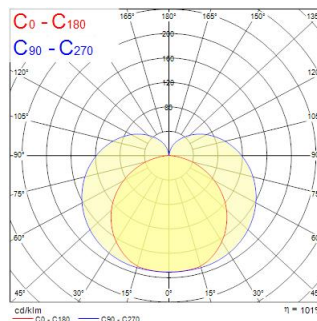

LED PIPE L1500 WW

Artikelnummer 0051365

SYLVANIA

LED T5 replacement batten, seamless linking (up to 10M), ideal for direct lighting such as under cabinet or in kitchens, 120 degree beam angle, includes switch, includes 0.30m stripped cable, white polycarbonate body, includes standard and tilting brackets

Technische gegevens

Afmetingen (mm)

Fotometrie

LED PIPE L1500 WW

Artikelnummer 0051365

SYLVANIA

Algemene gegevens

Productnaam	LED PIPE L1500 WW
Technologie	LED
Behuizing	PC Polycarbonaat
Algemene toepassing	Residentieel & Consument, Winkel
Omgevingstemperatuur (°C)	-20°C...+40°C
Werkings temperatuur (°)	25
ETIM klasse	EC000109
E-nummer FI	4278209
Garantie	3 jaar

Optische gegevens

Lumenstroom armatuur (lm)	1450
Efficiëntie armatuur lm/W	100
Kleurtemperatuur (K)	3000
Lichtkleur	Warmwit
CRI (Ra)	80
Bundel breedte (°)	120
Fotobiologische risicogroep	RG0

Elektrische gegevens

Gegevens levensduur

Gemiddelde nominale levensduur - L70 B50	30000
--	-------

Fysieke gegevens

Kleur behuizing	Wit
IP waarde	IP20
IK waarde	IK03
Materiaal diffusor	PC Polycarbonaat
Lengte (mm)	1500
Breedte (mm)	24
Hoogte (mm)	35
Gewicht (kg)	0.213