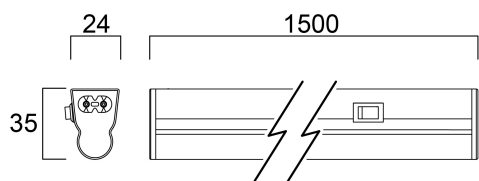

LED PIPE L1500 WW

Artikelnummer 0051365

SYLVANIA

LED T5 replacement batten, seamless linking (up to 10M), ideal for direct lighting such as under cabinet or in kitchens, 120 degree beam angle, includes switch, includes 0.30m stripped cable, white polycarbonate body, includes standard and tilting brackets

Technische gegevens

Afmetingen (mm)

Fotometrie

LED PIPE L1500 WW

Artikelnummer 0051365

SYLVANIA

Algemene gegevens

Productnaam	LED PIPE L1500 WW
Technologie	LED
Behuizing	PC Polycarbonaat
Algemene toepassing	Residentieel & Consument, Winkel
Omgevingstemperatuur (°C)	-20°C...+40°C
Werkings temperatuur (°)	25
ETIM klasse	EC000109
E-nummer FI	4278209
Garantie	3 jaar

Optische gegevens

Lumenstroom armatuur (lm)	1450
Efficiëntie armatuur lm/W	100
Kleurtemperatuur (K)	3000
Lichtkleur	Warmwit
CRI (Ra)	80
Bundel breedte (°)	120
Fotobiologische risicogroep	RG0

Elektrische gegevens

Gegevens levensduur

Gemiddelde nominale levensduur - L70 B50	30000
--	-------

Fysieke gegevens

Kleur behuizing	Wit
IP waarde	IP20
IK waarde	IK03
Materiaal diffusor	PC Polycarbonaat
Lengte (mm)	1500
Breedte (mm)	24
Hoogte (mm)	35
Gewicht (kg)	0.213