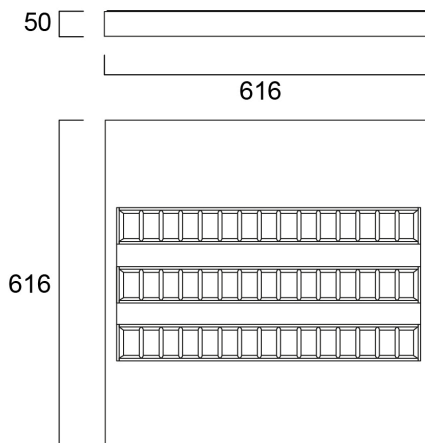

# RANA LED S 600 HO 4K LOUV+PRI EM W GEN2

Artikelnummer 0051473

**SYLVANIA**

**PRO**<sup>TM</sup>

Opbouw of gependelde LED lineaire armatuur met Louvre + Prismatische optiek, Directe Lichtdistributie, armatuurafmetingen: 616x616x50mm, witte behuizing, IP20, IK07, Constante stroom, Lage LED-flikkering (+/-5%), Noodverlichting 3 uur, Neutraalwit (4000K), 4500lm, 44W, 102lm/W efficiëntie, CRI>80, 3 SDCM (3-staps MacAdam ellips) LED-kleurconsistentie, UGR<19, Luminantie bij 65° < 3000 cd/m2, Lumenbehoud: L90B10 bij 50.000 uur, snelle elektrische aansluiting met drukconnectoren in het armatuur, Gloeidraadtest 850°C.

### Afmetingen (mm)

## Fysieke gegevens

Kleur behuizing	Wit
IP waarde	IP20
IK waarde	IK07
Afwerking diffusor	Prismatisch
Materiaal diffusor	PC Polycarbonaat
Lengte (mm)	616
Breedte (mm)	616
Hoogte (mm)	50
Gewicht (kg)	5.4