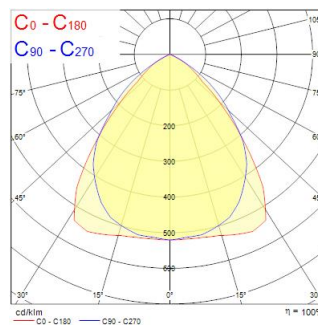

Fotometrie

Distance [m]	Cone diameter [m]	E107	E108	E109	E110	E111	E112	E113	E114	E115	E116	E117	E118	E119	E120	illuminance [lx]
0.5	0.96 0.91	930	1776	2542	3318	4094	4870	5646	6422	7198	7974	8750	9526	10302	11078	2095
1.0	1.91 1.82	2342	4444	6546	8648	10750	12852	14954	17056	19158	21260	23362	25464	27566	29668	551
1.5	2.87 2.73	1041	1971	2891	3811	4731	5651	6571	7491	8411	9331	10251	11171	12091	13011	233
2.0	3.82 3.64	585	1111	1641	2171	2701	3231	3761	4291	4821	5351	5881	6411	6941	7471	135
2.5	4.73 4.55	375	711	1041	1371	1701	2031	2361	2691	3021	3351	3681	4011	4341	4671	85
3.0	5.73 5.46	260	491	711	931	1151	1371	1591	1811	2031	2251	2471	2691	2911	3131	56