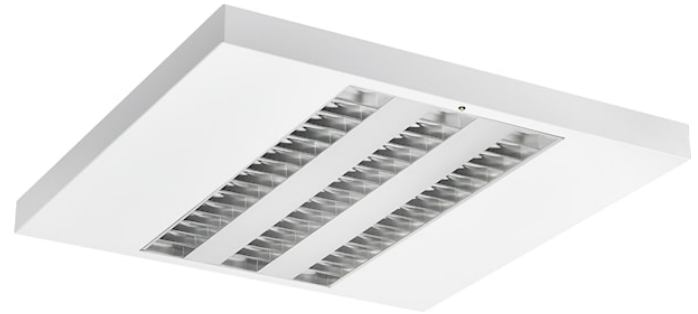

# RANA LED S 600 HO 4K LOUV+PRI EM W GEN2

Artikelnummer 0051473

**SYLVANIA**

**PRO**<sup>TM</sup>

Opbouw of gependelde LED lineaire armatuur met Louvre + Prismatische optiek, Directe Lichtdistributie, armatuurafmetingen: 616x616x50mm, witte behuizing, IP20, IK07, Constante stroom, Lage LED-flikkering (+/-5%), Noodverlichting 3 uur, Neutraalwit (4000K), 4500lm, 44W, 102lm/W efficiëntie, CRI>80, 3 SDCM (3-staps MacAdam ellips) LED-kleurconsistentie, UGR<19, Luminantie bij 65° < 3000 cd/m2, Lumenbehoud: L90B10 bij 50.000 uur, snelle elektrische aansluiting met drukconnectoren in het armatuur, Gloeidraadtest 850°C.