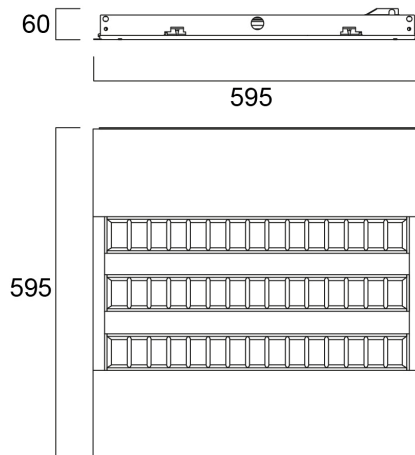

Technische gegevens

Afmetingen (mm)