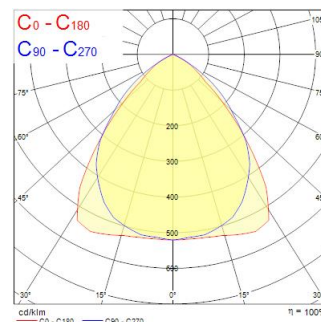

Fotometrie