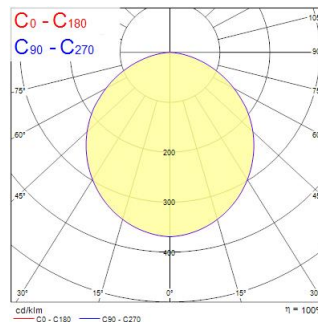

Fotometrie

Distance [m]	Cone diameter [m]	Beam angle [°]	Beam angle [°]	Illuminance [lx]
0.5	1.40	50°	54°	547
1.0	2.79	50°	54°	271
1.5	4.19	50°	54°	181
2.0	5.59	50°	54°	136
2.5	6.98	50°	54°	104
3.0	8.38	50°	54°	81

Distance [m] Cone diameter [m] Illuminance [lx]
C0 - C180 (Half beam angle: 108.8°)