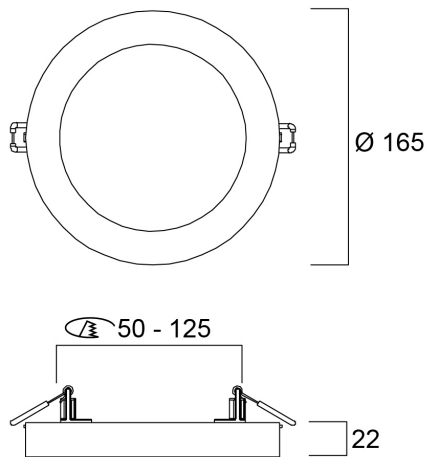

### Afmetingen (mm)

### Fotometrie

Distance [m]	Cone diameter [m]	Beam angle [°]	Beam angle [°]	Illuminance [lx]
0.5	1.40	50°	54°	547
1.0	2.79	50°	54°	271
1.5	4.19	50°	54°	181
2.0	5.59	50°	54°	136
2.5	6.98	50°	54°	104
3.0	8.38	50°	54°	81

Distance [m] Cone diameter [m] Illuminance [lx]  
C0 - C180 (Half beam angle: 108.8°)

## Fysieke gegevens

Kleur behuizing	RAL 9003 - Signal white
IP waarde	IP20
IK waarde	IK05
Afwerking diffusor	Opaal
Materiaal diffusor	PC Polycarbonaat
Afwerking reflector	Not Applicable
Hoogte (mm)	22
Nominale diameter product (mm)	165
Gewicht (kg)	0.269