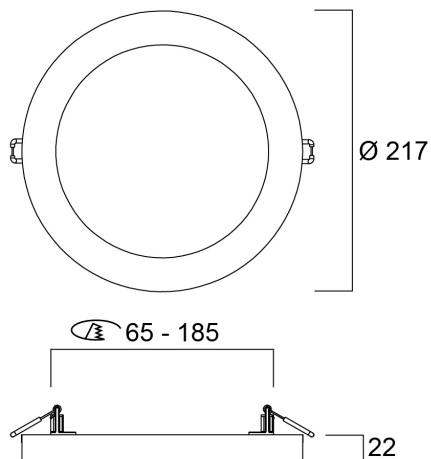

# START Downlight 5in1 65-185 18W 1750lm 3CCT

Artikelnummer 0053149

**SYLVANIA**

**START**<sup>TM</sup>

START Downlight 5in1 65-185 18W 1750lm 3CCT . Een reeks 5-in-1 downlights met 3 kleurtemperatuuropties (3000 K, 4000 K en 6500 K geselecteerd via een schakelaar aan de achterkant van het armatuur) en 2 montage methodes (half-inbouw of opbouw). Verkrijgbaar in 3 verschillende diameters: 217 mm, 227 mm en 290 mm, en verschillende inbouwdiameters met behulp van flexibele beugels aan de achterkant van het armatuur (de inbouwdiameter kan worden aangepast van 65 mm tot 260 mm, afhankelijk van de grootte van het product). Efficiëntie tot 100lm/W. Versie met PIR-sensor verkrijgbaar met tijdsvertraging en dubbel fluxniveau. LILO-box inbegrepen voor eenvoudige installatie. IP20 en IK05. Levensduur (L70): 55.000 uur. 3 jaar garantie.

### Afmetingen (mm)

Distance [m] Cone diameter [m]  
 — C0 - C180 (Half beam angle: 113.6°)  
 Illuminance [lx]

## Fysieke gegevens

Kleur behuizing	RAL 9003 - Signal white
IP waarde	IP20
IK waarde	IK05
Afwerking diffusor	Opaal
Materiaal diffusor	PC Polycarbonaat
Afwerking reflector	Not Applicable
Hoogte (mm)	22
Nominale diameter product (mm)	217
Gewicht (kg)	0.413