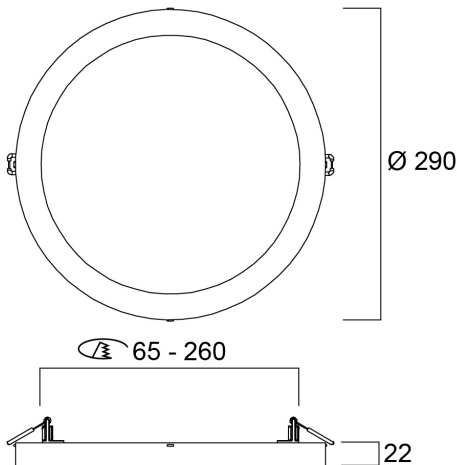

START Downlight 5in1 65-260 18W 1800lm 3CCT

Artikelnummer 0053150

SYLVANIA

STARTTM

START Downlight 5in1 65-185 18W 1800lm 3CCT . Een reeks 5-in-1 downlights met 3 kleurtemperatuuropties (3000 K, 4000 K en 6500 K geselecteerd via een schakelaar aan de achterkant van het armatuur) en 2 montage methodes (half-inbouw of opbouw). Verkrijgbaar in 3 verschillende diameters: 217 mm, 227 mm en 290 mm, en verschillende inbouwdiameters met behulp van flexibele beugels die aan de achterkant van het armatuur worden gemonteerd (de inbouwdiameter kan worden aangepast van 65 mm tot 260 mm, afhankelijk van de grootte van het product). Efficiëntie tot 100lm/W. Versie met PIR-sensor verkrijgbaar met tijdvertraging en dubbel fluxniveau. LILLO-box inbegrepen voor eenvoudige installatie. IP20 en IK05. Levensduur (L70): 55.000 uur. 3 jaar garantie.

Technische gegevens

Afmetingen (mm)

Fotometrie

| Distance [m] | Cone diameter [m] | Beam angle [°] | Beam angle [°] | Illuminance [lx] |
|--------------|-------------------|----------------|----------------|------------------|
| 0.5 | 1.55 | 50° | 51.1° | 2407 |
| 1.0 | 3.09 | 50° | 51.1° | 609 |
| 1.5 | 4.64 | 50° | 51.1° | 271 |
| 2.0 | 6.18 | 50° | 51.1° | 152 |
| 2.5 | 7.73 | 50° | 51.1° | 97 |
| 3.0 | 9.27 | 50° | 51.1° | 66 |

Distance [m] Cone diameter [m]
C0 - C180 (Half beam angle: 114.2°)

START Downlight 5in1 65-260 18W 1800lm 3CCT

Artikelnummer 0053150

SYLVANIA

Algemene gegevens

| | |
|-----------------------------------|---|
| Productnaam | START Downlight 5in1 65-260 18W 1800lm 3CCT |
| Technologie | LED |
| Lampvoet | N/A |
| Behuizing | PC Polycarbonaat |
| Montage | Plafondinbouw, Plafondopbouw |
| Geïntegreerde aanwezigheidssensor | NONE |
| Algemene toepassing | Residentieel & Consument |
| Omgevingstemperatuur (°C) | -20°C...+40°C |
| Virtual assistant compatibility | N/A |
| ETIM klasse | EC001744 |
| E-nummer FI | 4278429 |
| Garantie | 3 jaar |