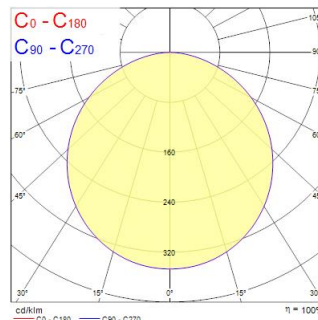

Technische gegevens

Afmetingen (mm)

Fotometrie

| Distance [m] | Cone diameter [m] | Beam angle [°] | Beam angle [°] | Illuminance [lx] |
|--------------|-------------------|----------------|----------------|------------------|
| 0.5 | 1.55 | 50° | 51.1° | 2407 |
| 1.0 | 3.09 | 50° | 51.1° | 609 |
| 1.5 | 4.64 | 50° | 51.1° | 271 |
| 2.0 | 6.18 | 50° | 51.1° | 152 |
| 2.5 | 7.73 | 50° | 51.1° | 97 |
| 3.0 | 9.27 | 50° | 51.1° | 66 |

Distance [m] Cone diameter [m]
C0 - C180 (Half beam angle: 114.2°)

START Downlight 5in1 65-260 18W 1800lm 3CCT

Artikelnummer 0053150

SYLVANIA

Algemene gegevens

| | |
|-----------------------------------|---|
| Productnaam | START Downlight 5in1 65-260 18W 1800lm 3CCT |
| Technologie | LED |
| Lampvoet | N/A |
| Behuizing | PC Polycarbonaat |
| Montage | Plafondinbouw, Plafondopbouw |
| Geïntegreerde aanwezigheidssensor | NONE |
| Algemene toepassing | Residentieel & Consument |
| Omgevingstemperatuur (°C) | -20°C...+40°C |
| Virtual assistant compatibility | N/A |
| ETIM klasse | EC001744 |
| E-nummer FI | 4278429 |
| Garantie | 3 jaar |

Optische gegevens

| | |
|-------------------------------|---------------------|
| Lumenstroom armatuur (lm) | 1800 |
| Efficiëntie armatuur lm/W | 100 |
| Lichtkleur | Niet van toepassing |
| CRI (Ra) | 80 |
| Initiële kleurvariatie (SDCM) | SDCM6 |
| Bundel breedte (°) | 110 |
| Type licht distributie | Symmetrisch |
| Luminantiecontrole | < 26 |
| Fotobiologische risicogroep | RG0 |