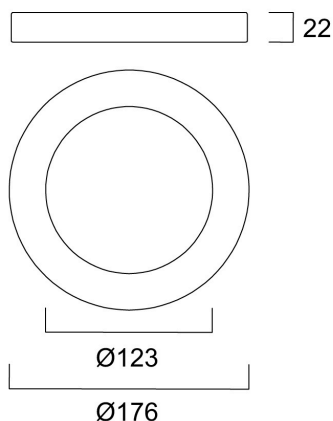

BRUSHED CHROME BEZEL 176

Artikelnummer 0053153

SYLVANIA

STARTTM

Brushed Chrome bezel as an optional accessory for START Downlight 5in1 . Can be attached to the product in a few seconds with the help of the twist and lock mechanism

Technische gegevens

Afmetingen (mm)

Fotometrie

Algemene gegevens

Productnaam	BRUSHED CHROME BEZEL 176
Technologie	Non - Electrical Device
Type accessoire	Front ring
Algemene toepassing	Residentieel & Consument
ETIM klasse	EC002557
Garantie	3 jaar

Fysieke gegevens

Hoogte (mm)	22
Nominale diameter product (mm)	176
Gewicht (kg)	0.118

BRUSHED CHROME BEZEL 176

Artikelnummer 0053153

SYLVANIA

Verpakkingen

EAN code	5410288531533
Enkele lengte verpakking (cm)	18.1
Enkele breedte verpakking (cm)	2.7
Hoogte eenheidsverpakking (cm)	18.1
DUN14 (inner)	15410288531530
Eenheden per omdoos	40
Lengte omdoos (cm)	37.7
Breedte omdoos (cm)	29.3
Diepte omdoos (cm)	38.8