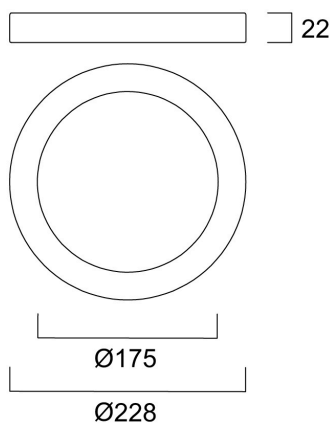

BRUSHED CHROME BEZEL 228

Artikelnummer 0053154

SYLVANIA

STARTTM

CE UK
CA

Brushed Chrome bezel as an optional accessory for START Downlight 5in1 . Can be attached to the product in a few seconds with the help of the twist and lock mechanism

Technische gegevens

Afmetingen (mm)

Fotometrie

BRUSHED CHROME BEZEL 228

Artikelnummer 0053154

SYLVANIA

Algemene gegevens

Productnaam	BRUSHED CHROME BEZEL 228
Technologie	LED
Type accessoire	Front ring
Algemene toepassing	Residentieel & Consument
ETIM klasse	EC002557
E-nummer FI	4278437
Garantie	3 jaar

Fysieke gegevens

Hoogte (mm)	22
Nominale diameter product (mm)	228
Gewicht (kg)	0.153

Verpakkingen

EAN code	5410288531540
Enkele lengte verpakking (cm)	23.3
Enkele breedte verpakking (cm)	2.7
Hoogte eenheidsverpakking (cm)	23.3
DUN14 (inner)	15410288531547
Eenheden per omdoos	32
Lengte omdoos (cm)	48.1
Breedte omdoos (cm)	23.7
Diepte omdoos (cm)	49.2