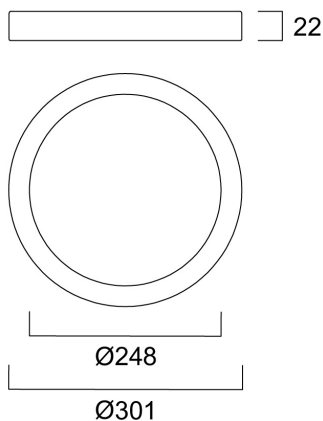

BRUSHED CHROME BEZEL 301

Artikelnummer 0053155

SYLVANIA

STARTTM

Brushed Chrome bezel as an optional accessory for START Downlight 5in1 . Can be attached to the product in a few seconds with the help of the twist and lock mechanism

Technische gegevens

Afmetingen (mm)

Fotometrie

BRUSHED CHROME BEZEL 301

Artikelnummer 0053155

SYLVANIA

Algemene gegevens

Productnaam	BRUSHED CHROME BEZEL 301
Technologie	LED
Type accessoire	Front ring
Algemene toepassing	Residentieel & Consument
ETIM klasse	EC002557
E-nummer FI	4278439
Garantie	3 jaar

Fysieke gegevens

Hoogte (mm)	22
Nominale diameter product (mm)	301
Gewicht (kg)	0.22

Verpakkingen

EAN code	5410288531557
Enkele lengte verpakking (cm)	30.6
Enkele breedte verpakking (cm)	2.7
Hoogte eenheidsverpakking (cm)	30.6
DUN14 (inner)	15410288531554
Eenheden per omdoos	16
Lengte omdoos (cm)	46.1
Breedte omdoos (cm)	32.0
Diepte omdoos (cm)	33.1