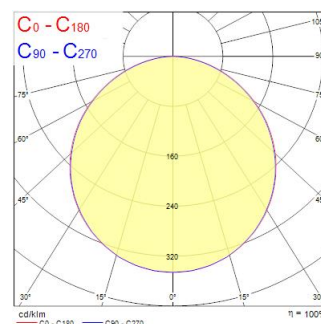

Fotometrie

Distance [m]	Cone diameter [m]	Beam angle [°]	Beam diameter [m]	Illuminance [lx]
0.5	1.48 1.52	90° 90°	280 221	280 221
1.0	2.98 3.04	90° 90°	560 442	69 88
1.5	4.48 4.57	90° 90°	840 663	23 25
2.0	5.98 6.09	90° 90°	1120 884	15 13
2.5	7.47 7.61	90° 90°	1400 1105	9 8
3.0	8.96 9.13	90° 90°	1680 1326	7 6

Distance [m] Cone diameter [m] Illuminance [lx]
— C0 - C180 (Half beam angle: 113.4°)
— C90 - C270 (Half beam angle: 112.4°)