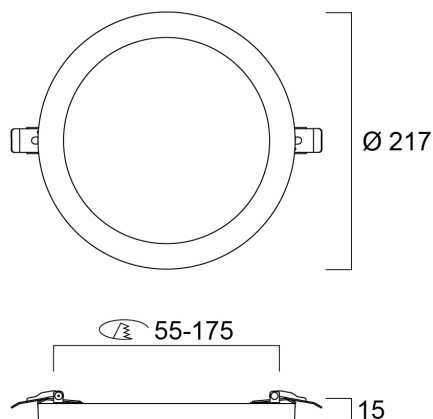

# START eco Downlight 5in1 55-175 1850LM

Artikelnummer 0053414

**SYLVANIA**

**START**<sup>TM</sup>

START eco Downlight 5in1 55-175 18W 1850lm . Een 5-in-1 downlightserie met 3 keuzemogelijkheden voor Kleurtemperatuur (3000 K, 4000 K en 6500 K, te selecteren via een schakelaar aan de achterzijde van de armatuur) en 2 montage methodes (inbouw of opbouw). Verkrijgbaar in 3 verschillende diameters: 217 mm, 226 mm en 292 mm en verschillende inbouwdiameters dankzij flexibele beugels aan de achterkant van de armatuur (de inbouwdiameter kan worden aangepast van 55 mm tot 250 mm, afhankelijk van de afmetingen van het product). Rendement tot 106lm/W. PIR sensor versie beschikbaar met instelbare timing en daglichtniveau. Loop-in Loop-out aansluitdoos inbegrepen voor eenvoudige installatie en doorlussen. Verwachte levensduur (L70) : 30.000 uur. 3 jaar garantie.

### Afmetingen (mm)

### Fotometrie

Distance [m]	Cone diameter [m]	Beam angle [°]	Beam diameter [m]	Illuminance [lx]
0.5	1.48 1.52	90° 90°	280 221	280 221
1.0	2.98 3.04	90° 90°	560 442	69 88
1.5	4.48 4.57	90° 90°	840 663	23 25
2.0	5.98 6.09	90° 90°	1120 884	15 13
2.5	7.47 7.61	90° 90°	1400 1105	9 8
3.0	8.96 9.13	90° 90°	1680 1326	7 6

## Fysieke gegevens

Kleur behuizing	RAL 9003 - Signal white
IP waarde	IP20
IK waarde	IK03
Lengte (mm)	217
Breedte (mm)	217
Hoogte (mm)	15
Nominale diameter product (mm)	217
Gewicht (kg)	0.459
Vrije inbouwhoogte (mm)	50