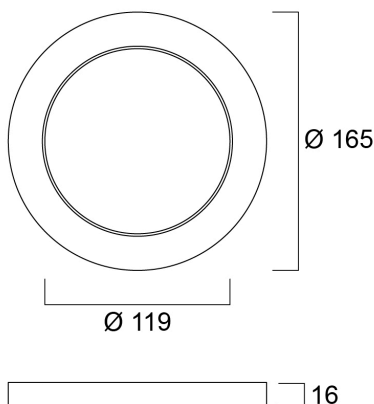

Brushed Chrome Bezel 165

Artikelnummer 0053434

SYLVANIA

STARTTM

Brushed Chrome bezel as an optional accessory for START eco Downlight 5in1 (compatible SKUs of 0053412, 0053413). Can be attached to the product in a few seconds with the help of the magnetic design.

Technische gegevens

Afmetingen (mm)

Fotometrie

Algemene gegevens

Productnaam	Brushed Chrome Bezel 165
Technologie	Accessory
Algemene toepassing	Residentieel & Consument
ETIM klasse	EC002557
E-nummer FI	4278105
Garantie	3 jaar

Fysieke gegevens

Lengte (mm)	165
Breedte (mm)	165
Hoogte (mm)	16
Gewicht (kg)	0.085

Brushed Chrome Bezel 165

Artikelnummer 0053434

SYLVANIA

Verpakkingen

EAN code	5410288534343
Enkele lengte verpakking (cm)	17.1
Enkele breedte verpakking (cm)	17.1
Hoogte eenheidsverpakking (cm)	2.0
DUN14 (inner)	15410288534340
Eenheden per omdoos	40
Lengte omdoos (cm)	36.0
Breedte omdoos (cm)	22.5
Diepte omdoos (cm)	36.0