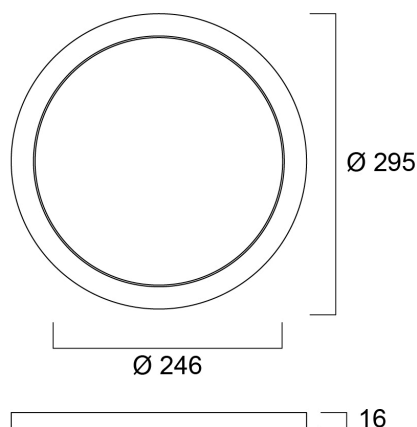

# Brushed Chrome Bezel 295

Artikelnummer 0053436

**SYLVANIA**

**START**<sup>TM</sup>

Accessoire voor Start Eco Downlight 5in1 55-250mm - Anneau alu brossé

### Afmetingen (mm)

### Fysieke gegevens

Lengte (mm)	295
Breedte (mm)	295
Hoogte (mm)	16
Gewicht (kg)	0.17

## Verpakkingen

EAN code	5410288534367
Enkele lengte verpakking (cm)	29.9
Enkele breedte verpakking (cm)	29.9
Hoogte eenheidsverpakking (cm)	2.0
DUN14 (inner)	15410288534364
Eenheden per omdoos	10
Lengte omdoos (cm)	31.5
Breedte omdoos (cm)	22.5
Diepte omdoos (cm)	31.5