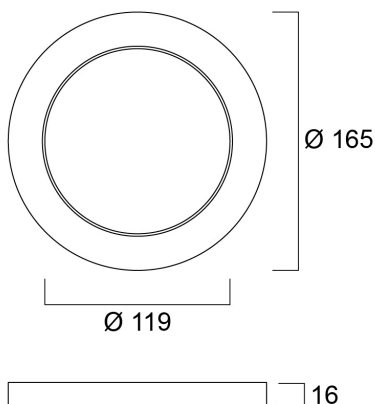

# Black Bezel 165

Artikelnummer 0053437

**SYLVANIA**

**START**<sup>TM</sup>

Black bezel as an optional accessory for START eco Downlight 5in1 (compatible SKUs of 0053412, 0053413). Can be attached to the product in a few seconds with the help of the magnetic design.

### Afmetingen (mm)

### Fysieke gegevens

Lengte (mm)	165
Breedte (mm)	165
Hoogte (mm)	16
Gewicht (kg)	0.085

## Verpakkingen

EAN code	5410288534374
Enkele lengte verpakking (cm)	17.1
Enkele breedte verpakking (cm)	17.1
Hoogte eenheidsverpakking (cm)	2.0
DUN14 (inner)	15410288534371
Eenheden per omdoos	40
Lengte omdoos (cm)	36.0
Breedte omdoos (cm)	22.5
Diepte omdoos (cm)	36.0