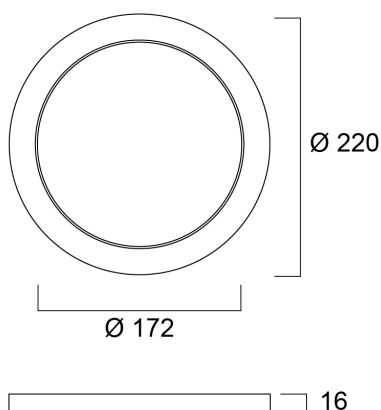

# Black Bezel 220

Artikelnummer 0053438

**SYLVANIA**

**START**<sup>TM</sup>

Accessoire voor Start Eco Downlight 5in1 55-175mm - Anneau noir

### Afmetingen (mm)

### Fysieke gegevens

Lengte (mm)	220
Breedte (mm)	220
Hoogte (mm)	16
Gewicht (kg)	0.12

## Verpakkingen

EAN code	5410288534381
Enkele lengte verpakking (cm)	22.4
Enkele breedte verpakking (cm)	22.4
Hoogte eenheidsverpakking (cm)	2.0
DUN14 (inner)	15410288534388
Eenheden per omdoos	20
Lengte omdoos (cm)	46.5
Breedte omdoos (cm)	22.5
Diepte omdoos (cm)	24.0