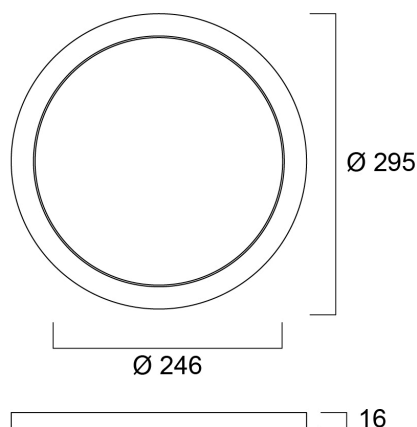

# Black Bezel 295

Artikelnummer 0053439

**SYLVANIA**

**START**<sup>TM</sup>

Accessoire voor Start Eco Downlight 5in1 55-250mm - Anneau noir

### Afmetingen (mm)

### Fysieke gegevens

Hoogte (mm)	16
Nominale diameter product (mm)	295
Gewicht (kg)	0.17

## Verpakkingen

EAN code	5410288534398
Enkele lengte verpakking (cm)	29.9
Enkele breedte verpakking (cm)	29.9
Hoogte eenheidsverpakking (cm)	2.0
DUN14 (inner)	15410288534395
Eenheden per omdoos	10
Lengte omdoos (cm)	31.5
Breedte omdoos (cm)	22.5
Diepte omdoos (cm)	31.5