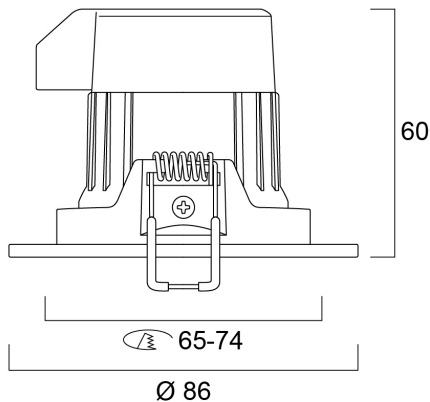

### Afmetingen (mm)

### Fotometrie

Distance [m]	Cone diameter [m]	Beam angle [°]	Beam diameter [m]	Illuminance [lx]
0.5	1.18	90°	1.18	696
1.0	2.37	90°	2.37	174
1.5	3.55	90°	3.55	78
2.0	4.73	90°	4.73	44
2.5	5.92	90°	5.92	28
3.0	7.10	90°	7.10	19

Distance [m] Cone diameter [m] Illuminance [lx]  
C0 - C180 (Half beam angle: 90.0°)

## Fysieke gegevens

Kleur behuizing	Wit
IP waarde	IP65/20
IK waarde	IK03
Afwerking diffusor	Opaal
Materiaal diffusor	PMMA Acryl
Lengte (mm)	86
Breedte (mm)	86
Hoogte (mm)	60
Nominale diameter product (mm)	86
Gewicht (kg)	0.076
Vrije inbouwhoogte (mm)	60