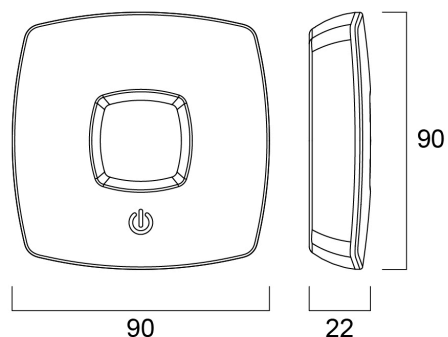

Technische gegevens

Afmetingen (mm)

Fotometrie

Algemene gegevens

Productnaam	REMOTE LIGHT
Technologie	LED
Algemene toepassing	Residentieel & Consument
Werkings temperatuur (°)	25
ETIM klasse	EC000987
E-nummer FI	8709909
Garantie	2 jaar

Optische gegevens

Lumenstroom armatuur (lm)	35
Efficiëntie armatuur lm/W	58
Kleurtemperatuur (K)	4000
CRI (Ra)	80
Fotobiologische risicogroep	RG0

REMOTE LIGHT

Artikelnummer 0053644

SYLVANIA

Elektrische gegevens

Fysieke gegevens

IP waarde	IP20
IK waarde	IK03
Lengte (mm)	90
Breedte (mm)	90
Hoogte (mm)	21
Gewicht (kg)	0.205

Verpakkingen

EAN code	5410288536446
Enkele lengte verpakking (cm)	31.5
Enkele breedte verpakking (cm)	20.0
Hoogte eenheidsverpakking (cm)	3.5
DUN14 (inner)	15410288536443
Eenheden per binnendoos	6
Binnenhoogte verpakking (cm)	32.5
Binnenbreedte verpakking (cm)	18.5
Binnenlengte verpakking (cm)	22.0
DUN14 (outer)	25410288536440
Eenheden per omdoos	24
Lengte omdoos (cm)	39.0
Breedte omdoos (cm)	34.5
Diepte omdoos (cm)	46.5