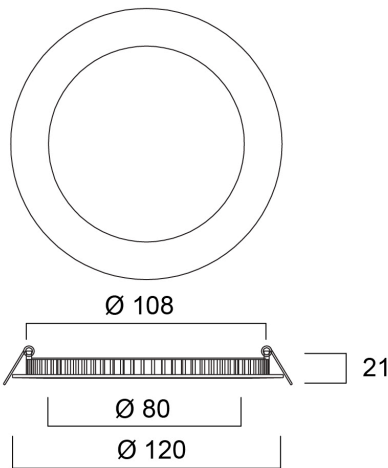

### Afmetingen (mm)

### Fotometrie

Distance [m]	Core diameter [m]	Illuminance [lx]
0.5	1.42 1.41	772 74
1.0	2.85 2.81	193 18
1.5	4.27 4.22	88 8
2.0	5.69 5.62	46 5
2.5	7.11 7.04	31 4
3.0	8.54 8.44	21 3

Distance [m]    Core diameter [m]    Illuminance [lx]  
 — C0 - C180 (Half beam angle: 180.0°)  
 — C90 - C270 (Half beam angle: 109.9°)

## Fysieke gegevens

Kleur behuizing	RAL 9003 - Signal white
IP waarde	IP44/20
IK waarde	IK06
Afwerking diffusor	Opaal
Materiaal diffusor	PS Polystyrene
Hoogte (mm)	21
Nominale diameter product (mm)	120
Gewicht (kg)	0.237

## Verpakkingen

EAN code	5410288539881
Enkele lengte verpakking (cm)	19.5
Enkele breedte verpakking (cm)	12.5
Hoogte eenheidsverpakking (cm)	4.2
DUN14 (inner)	15410288539888
Eenheden per omdoos	15
Lengte omdoos (cm)	39.0
Breedte omdoos (cm)	23.0
Diepte omdoos (cm)	21.0