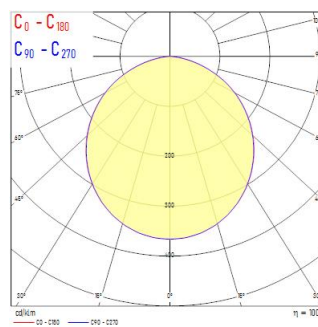

### Afmetingen (mm)

### Fotometrie

Distance [m]	Core diameter [m]	Illuminance [lx]
0.5	1.42 1.41	772 74
1.0	2.85 2.81	193 18
1.5	4.27 4.22	88 8
2.0	5.69 5.62	46 5
2.5	7.11 7.04	31 4
3.0	8.54 8.44	21 3

Distance [m]    Core diameter [m]    Illuminance [lx]  
 — C0 - C180 (Half beam angle: 180.0°)  
 — C90 - C270 (Half beam angle: 109.9°)