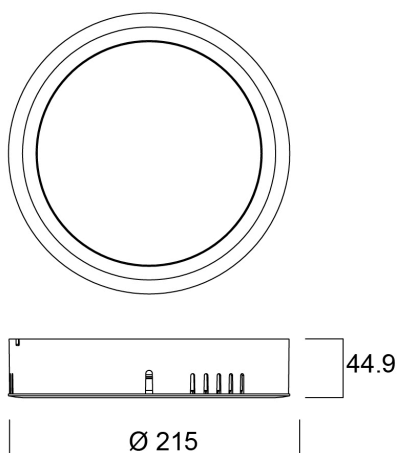

# START eco Downlight 215 1250lm 840 Surface

Artikelnummer 0054107

**SYLVANIA**

**START**<sup>TM</sup>

START eco Downlight Flat 215 15W 1250lm 840 Srf. Beschikbaar downlight assortiment in 12W, 15W en 24W, in inbouw- of opbouwuitvoering. Ideaal voor toepassingen met langdurige verlichting en hoge schakelcycli. Verkrijgbaar in ronde of vierkante uitvoering. Lichtstroom tot 2100lm - Rendement tot 93lm/W. Beschikbaar in 3000K (Warmwit) et 4000K (Neutraal wit). Geringe inbouwdiepte <38mm, hoogte 45mm voor opbouwmontage. SDCM: 6. 220-240 V. Fotobiologische risicogroep: 0. Snelkoppeling en doorlusbaar (LiLo box)Verwachte levensduur (L70) 30.000 uur. 3 jaar garantie.

### Afmetingen (mm)

### Fotometrie

| Distance [m] | Cone diameter [m] | Beam diameter [m] | Beam diameter [m] |
|--------------|-------------------|-------------------|-------------------|
| 0.5          | 1.55              | Ø174              | 138               |
| 1.0          | 3.10              | Ø347              | 276               |
| 1.5          | 4.66              | Ø521              | 414               |
| 2.0          | 6.21              | Ø694              | 552               |
| 2.5          | 7.76              | Ø868              | 690               |
| 3.0          | 9.31              | Ø1041             | 828               |

## Fysieke gegevens

|                                |                         |
|--------------------------------|-------------------------|
| Kleur behuizing                | RAL 9003 - Signal white |
| IP waarde                      | IP20                    |
| IK waarde                      | IK02                    |
| Afwerking diffusor             | Opaal                   |
| Materiaal diffusor             | PC Polycarbonaat        |
| Hoogte (mm)                    | 34                      |
| Nominale diameter product (mm) | 215                     |
| Gewicht (kg)                   | 0.42                    |