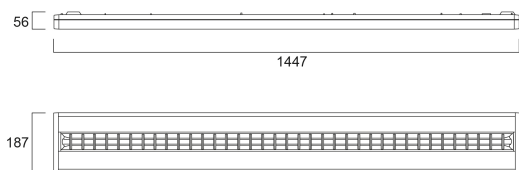

Technische gegevens

Afmetingen (mm)