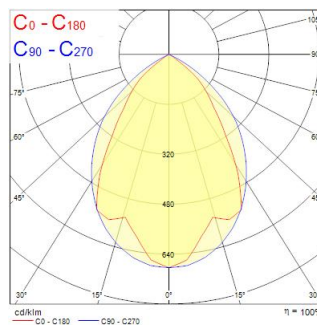

Fotometrie