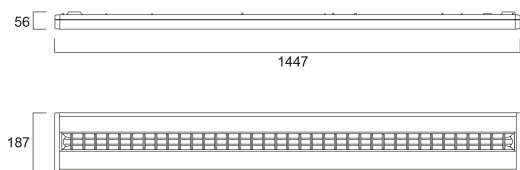

Technische gegevens

Afmetingen (mm)