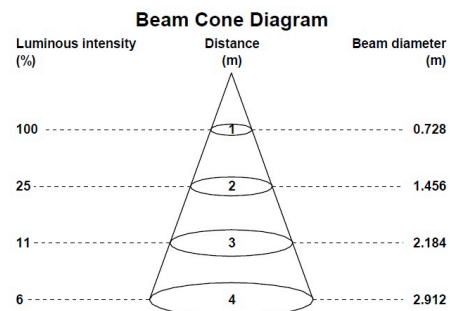

Technische gegevens

Afmetingen (mm)

Fotometrie

PAR56 LED 10W RGB + Multicolor

Artikelnummer 0060540

SYLVANIA

Algemene gegevens

Productnaam	PAR56 LED 10W RGB + Multicolor
Technologie	LED
Vermogen (nominaal) (W)	10
Lampvoet	Screw Terminal
Type armatuur (open/gesloten)	Ingesloten
Omgeving	Extern
Algemene toepassing	Horeca, Residentieel & Consument, Winkel
Omgevingstemperatuur (°C)	-10°C...+55°C
ETIM klasse	EC001959
E-nummer SE	8290020

Optische gegevens

Omgevingstemperatuur voor maximale lichtstroom (°C)	25
LOR (%)	100
Lichtkleur	RGB
Kleurcode	N/A
Instelbare kleurkwaliteit	Nee
Bundel breedte (°)	40

Elektrische gegevens

Power consumption (W)	10
Wattage (W)	10
Stroom (A)	0.119
Primaire voedingsspanning min	12
Primaire voedingsspanning max	12
Lamp arbeidsfactor	1
Type ballast	Niet nodig

Gegevens levensduur

Gemiddelde levensduur (nominaal) (u)	25000
Gemiddelde levensduur (nominaal) (uur)	25000

Fysieke gegevens

IP waarde	IP68
Breedte (mm)	105
Max. lampdiameter (mm) -D	175
Gewicht (kg)	0.552
Vrije inbouwhoogte (mm)	10