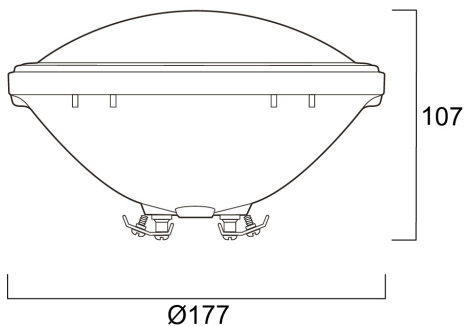

PAR56 LED 10W RGB + Multicolor

Artikelnummer 0060540

SYLVANIA

Door de combinatie van krachtige rode, groene en blauwe LED's en een interne microprocessor kan de RGB-versie een volledig kleurspectrum genereren, wat zorgt voor een verbeterde zwemervaring. De lichtbron kan worden gebruikt in een modus waarin de kleuren continu veranderen of kan worden vastgezet op elke gewenste kleur door deze kort uit en weer aan te zetten. Dit wordt vergemakkelijkt door de optionele Sylvania afstandsbediening en ontvanger.

Technische gegevens

Afmetingen (mm)

Fotometrie

PAR56 LED 10W RGB + Multicolor

Artikelnummer 0060540

SYLVANIA

Algemene gegevens

Productnaam	PAR56 LED 10W RGB + Multicolor
Technologie	LED
Vermogen (nominaal) (W)	10
Lampvoet	Screw Terminal
Type armatuur (open/gesloten)	Ingesloten
Omgeving	Extern
Algemene toepassing	Horeca, Residentieel & Consument, Winkel
Omgevingstemperatuur (°C)	-10°C...+55°C
ETIM klasse	EC001959
E-nummer SE	8290020

Gegevens levensduur

Gemiddelde levensduur (nominaal) (u)	25000
Gemiddelde levensduur (nominaal) (uur)	25000

Fysieke gegevens

IP waarde	IP68
Breedte (mm)	105
Max. lampdiameter (mm) -D	175
Gewicht (kg)	0.552
Vrije inbouwhoogte (mm)	10

Verpakkingen

EAN code	5410288605401
Enkele lengte verpakking (cm)	15.0
Enkele breedte verpakking (cm)	15.0
Hoogte eenheidsverpakking (cm)	16.3
DUN14 (inner)	15410288605408
Eenheden per omdoos	6
Lengte omdoos (cm)	46.5
Breedte omdoos (cm)	31.5
Diepte omdoos (cm)	18.3