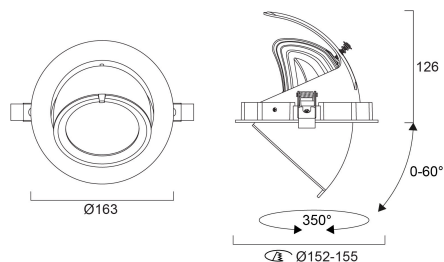

### Afmetingen (mm)

Distance [m]    Cone diameter [m]    Beam diameter [m]    Illuminance [lx]  
 — C0 - C180 (Half beam angle: 21.9°)    — C90 - C270 (Half beam angle: 28.9°)

## Fysieke gegevens

|                                |                         |
|--------------------------------|-------------------------|
| Kleur behuizing                | RAL 9003 - Signal white |
| IP waarde                      | IP20                    |
| IK waarde                      | IK03                    |
| Afwerking diffusor             | Transparant             |
| Materiaal diffusor             | PC Polycarbonaat        |
| Afwerking reflector            | Hoogglans               |
| Hoogte (mm)                    | 145                     |
| Nominale diameter product (mm) | 165                     |
| Gewicht (kg)                   | 1.1                     |