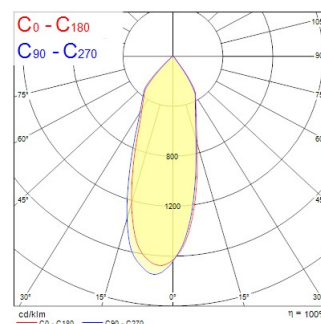

## Technische gegevens

### Afmetingen (mm)

### Fotometrie

| Distance [m] | Cone diameter [m] | Beam diameter [m] | Beam diameter [m] | Illuminance [lx] |
|--------------|-------------------|-------------------|-------------------|------------------|
| 0.5          | 0.25              | 0.25              | 0.25              | 8888             |
| 1.0          | 0.48              | 0.48              | 0.48              | 2311             |
| 1.5          | 0.69              | 0.74              | 0.74              | 1000             |
| 2.0          | 0.82              | 0.88              | 0.88              | 625              |
| 2.5          | 1.14              | 1.23              | 1.23              | 378              |
| 3.0          | 1.39              | 1.47              | 1.47              | 267              |

Distance [m]    Cone diameter [m]    Beam diameter [m]    Illuminance [lx]  
 — C0 - C180 (Half beam angle: 21.9°)    — C90 - C270 (Half beam angle: 28.9°)