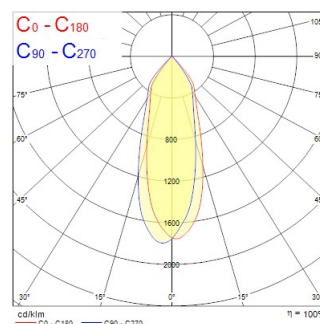

Technische gegevens

Afmetingen (mm)

Fotometrie

Distance [m]	Cone diameter [m]	Beam diameter [m]	Illuminance [lx]
0.5	0.27 0.24	0.10 0.09	544 242
1.0	0.54 0.48	0.20 0.18	137 60
1.5	0.80 0.72	0.30 0.27	89 40
2.0	1.07 0.96	0.40 0.36	54 30
2.5	1.34 1.20	0.50 0.45	35 22
3.0	1.61 1.44	0.60 0.54	23 15

Distance [m] Cone diameter [m] Illuminance [lx]
 --- C0 - C180 (Half beam angle: 33.0°) --- C90 - C270 (Half beam angle: 30.0°)

Signo 152 6.3-35W 750-3800lm 940 Multipower

Artikelnummer 0060590

SYLVANIA

Algemene gegevens

Optische gegevens

Lumenstroom armatuur (lm)	3800
Efficiëntie armatuur lm/W	110
Kleurtemperatuur (K)	4000
Lichtkleur	Neutraalwit
CRI (Ra)	90
Initiële kleurvariatie (SDCM)	SDCM3
Bundel breedte (°)	36
Type licht distributie	Symmetrisch
Fotobiologische risicogroep	RG1