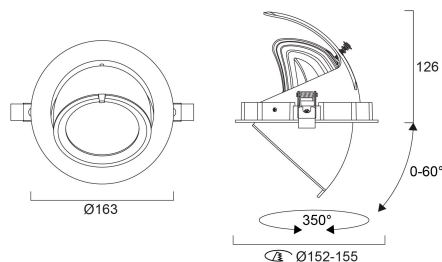

Technische gegevens

Afmetingen (mm)

Fotometrie

Distance [m]	Cone diameter [m]	Beam diameter [m]	Illuminance [lx]
0.5	0.27 0.24	0.10 0.09	544 242
1.0	0.54 0.48	0.20 0.18	137 60
1.5	0.80 0.72	0.30 0.27	89 40
2.0	1.07 0.96	0.40 0.36	54 30
2.5	1.34 1.20	0.50 0.45	35 22
3.0	1.61 1.44	0.60 0.54	23 15

Distance [m] Cone diameter [m] Illuminance [lx]
 --- C0 - C180 (Half beam angle: 33.0°) --- C90 - C270 (Half beam angle: 30.0°)

Signo 152 6.3-35W 750-3800lm 940 Multipower

Artikelnummer 0060590

SYLVANIA

Algemene gegevens

Gegevens levensduur

Gemiddelde nominale levensduur - L70 B50	100000
--	--------

Signo 152 6.3-35W 750-3800lm 940 Multipower

Artikelnummer 0060590

SYLVANIA

Fysieke gegevens

Kleur behuizing	RAL 9003 - Signal white
IP waarde	IP20
IK waarde	IK03
Afwerking diffusor	Transparant
Materiaal diffusor	PC Polycarbonaat
Afwerking reflector	Hoogglans
Hoogte (mm)	145
Nominale diameter product (mm)	165
Gewicht (kg)	1.1

Verpakkingen

EAN code	5410288605906
Enkele lengte verpakking (cm)	19.0
Enkele breedte verpakking (cm)	19.0
Hoogte eenheidsverpakking (cm)	18.0
DUN14 (inner)	15410288605903
Eenheden per omdoos	12
Lengte omdoos (cm)	58.5
Breedte omdoos (cm)	39.5
Diepte omdoos (cm)	37.5